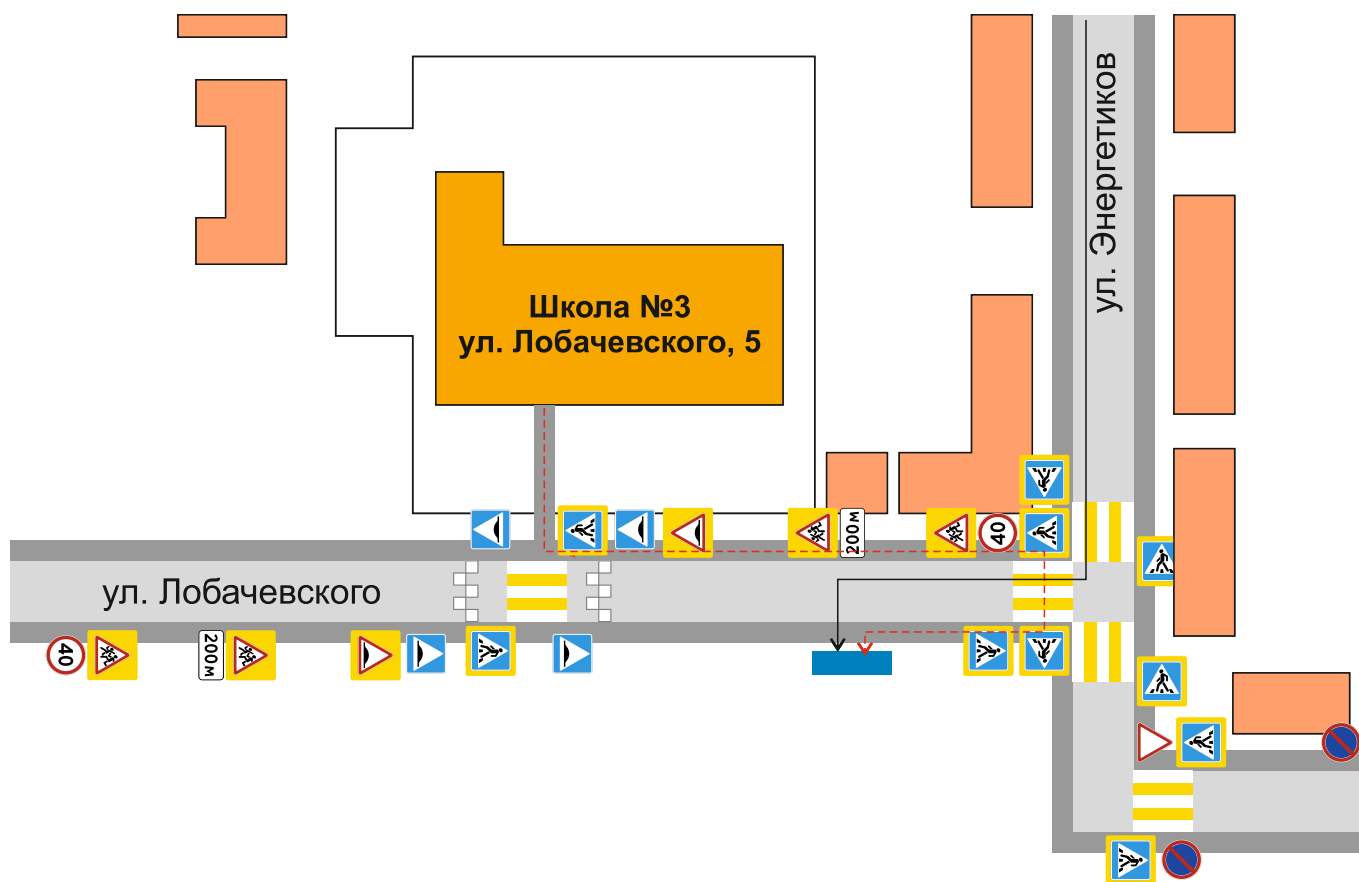

2.2. Безопасное расположение остановки автобуса у образовательной организации

- место посадки/высадки детей

- движение автобуса

- движение детей к месту посадки/высадки