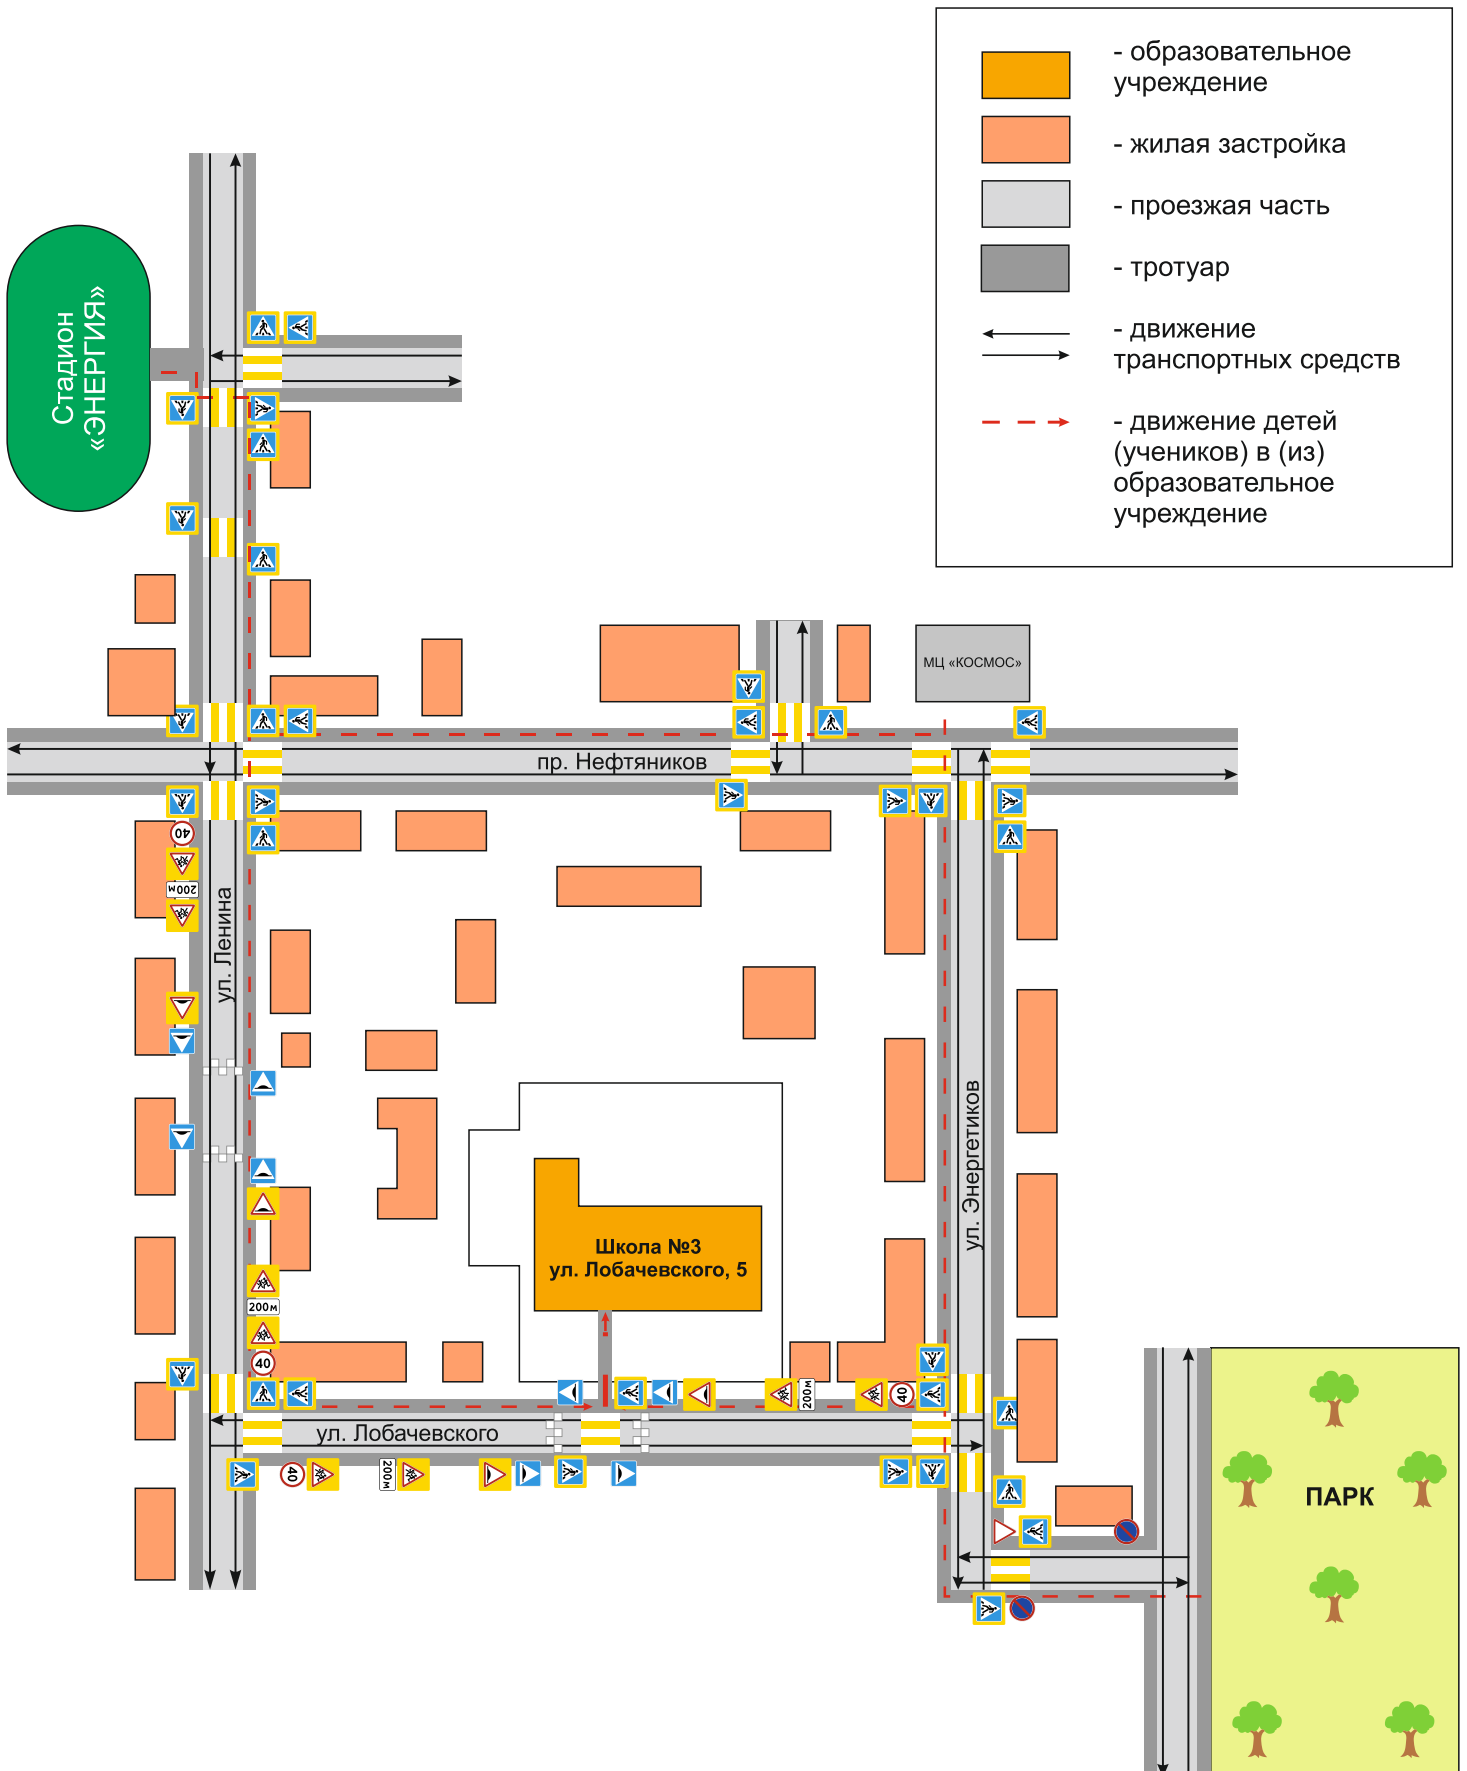

1. ПЛАН-СХЕМА БЕЗОПАСНОГО МАРШРУТА ДВИЖЕНИЯ Школа №3 г. Заинск Заинского района

2. Схема организации дорожного движения в непосредственной близости от образовательной организации с размещением соответствующих технических средств организации дорожного движения, маршрутов движения детей и расположения парковочных мест.

-  - образовательное учреждение
-  - проезжая часть
-  - тротуар
-  - движение транспортного потока
-  - движение детей (учеников) в (из) образовательное учреждение
-  - движение детей (учеников) в (из) образовательное учреждение
-  - светофор типа Т.7, выполненный в виде одной светофорной секции с мигающим желтым сигналом

3. Маршруты движения организованных групп детей от образовательной организации к стадиону, парку или спортивно-оздоровительному комплексу

4. Пути движения транспортных средств к местам разгрузки/погрузки и рекомендуемые безопасные пути передвижения детей на территории образовательной организации

5. План-схема пути движения транспортных средств и детей при проведении дорожных ремонтно-строительных работ вблизи образовательной организации

-  - временная пешеходная дорожка
-  - рекомендуемое направление движения транспортного потока
-  - рекомендуемое направление движения пешеходного потока