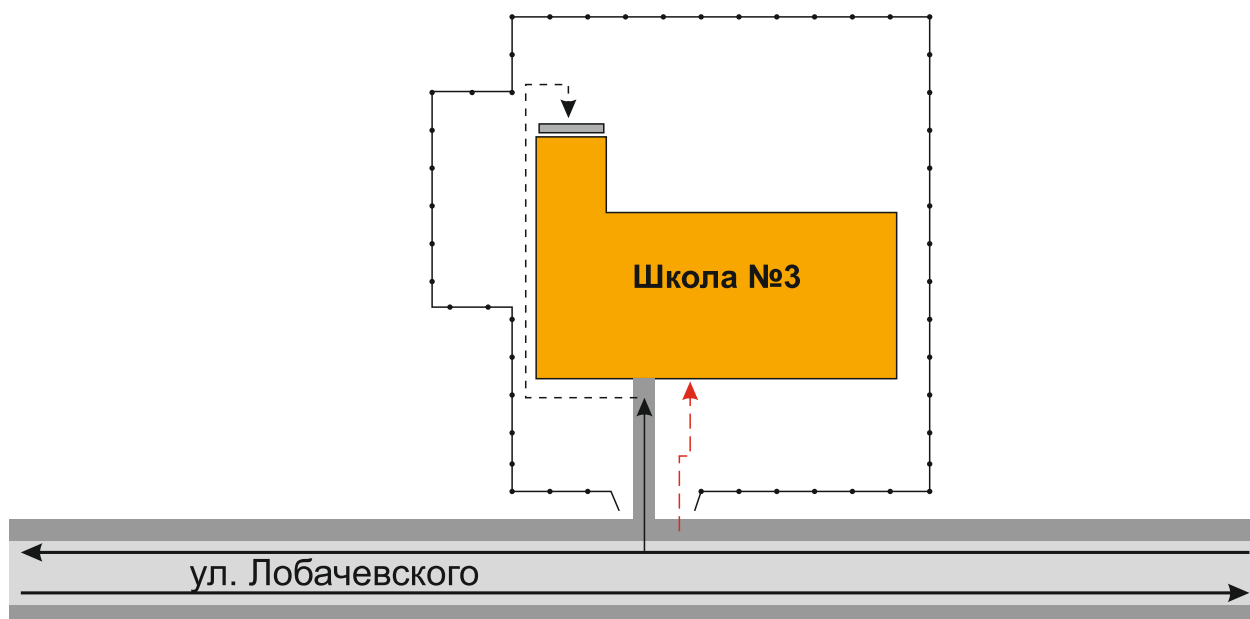

4. Пути движения транспортных средств к местам разгрузки/погрузки и рекомендуемые безопасные пути передвижения детей на территории образовательной организации

- образовательное учреждение
- въезд/выезд грузовых транспортных средств
- движение детей (учеников) в (из) образовательное учреждение
- место разгрузки/погрузки
- движение грузовых транспортных средств по территории образовательной организации