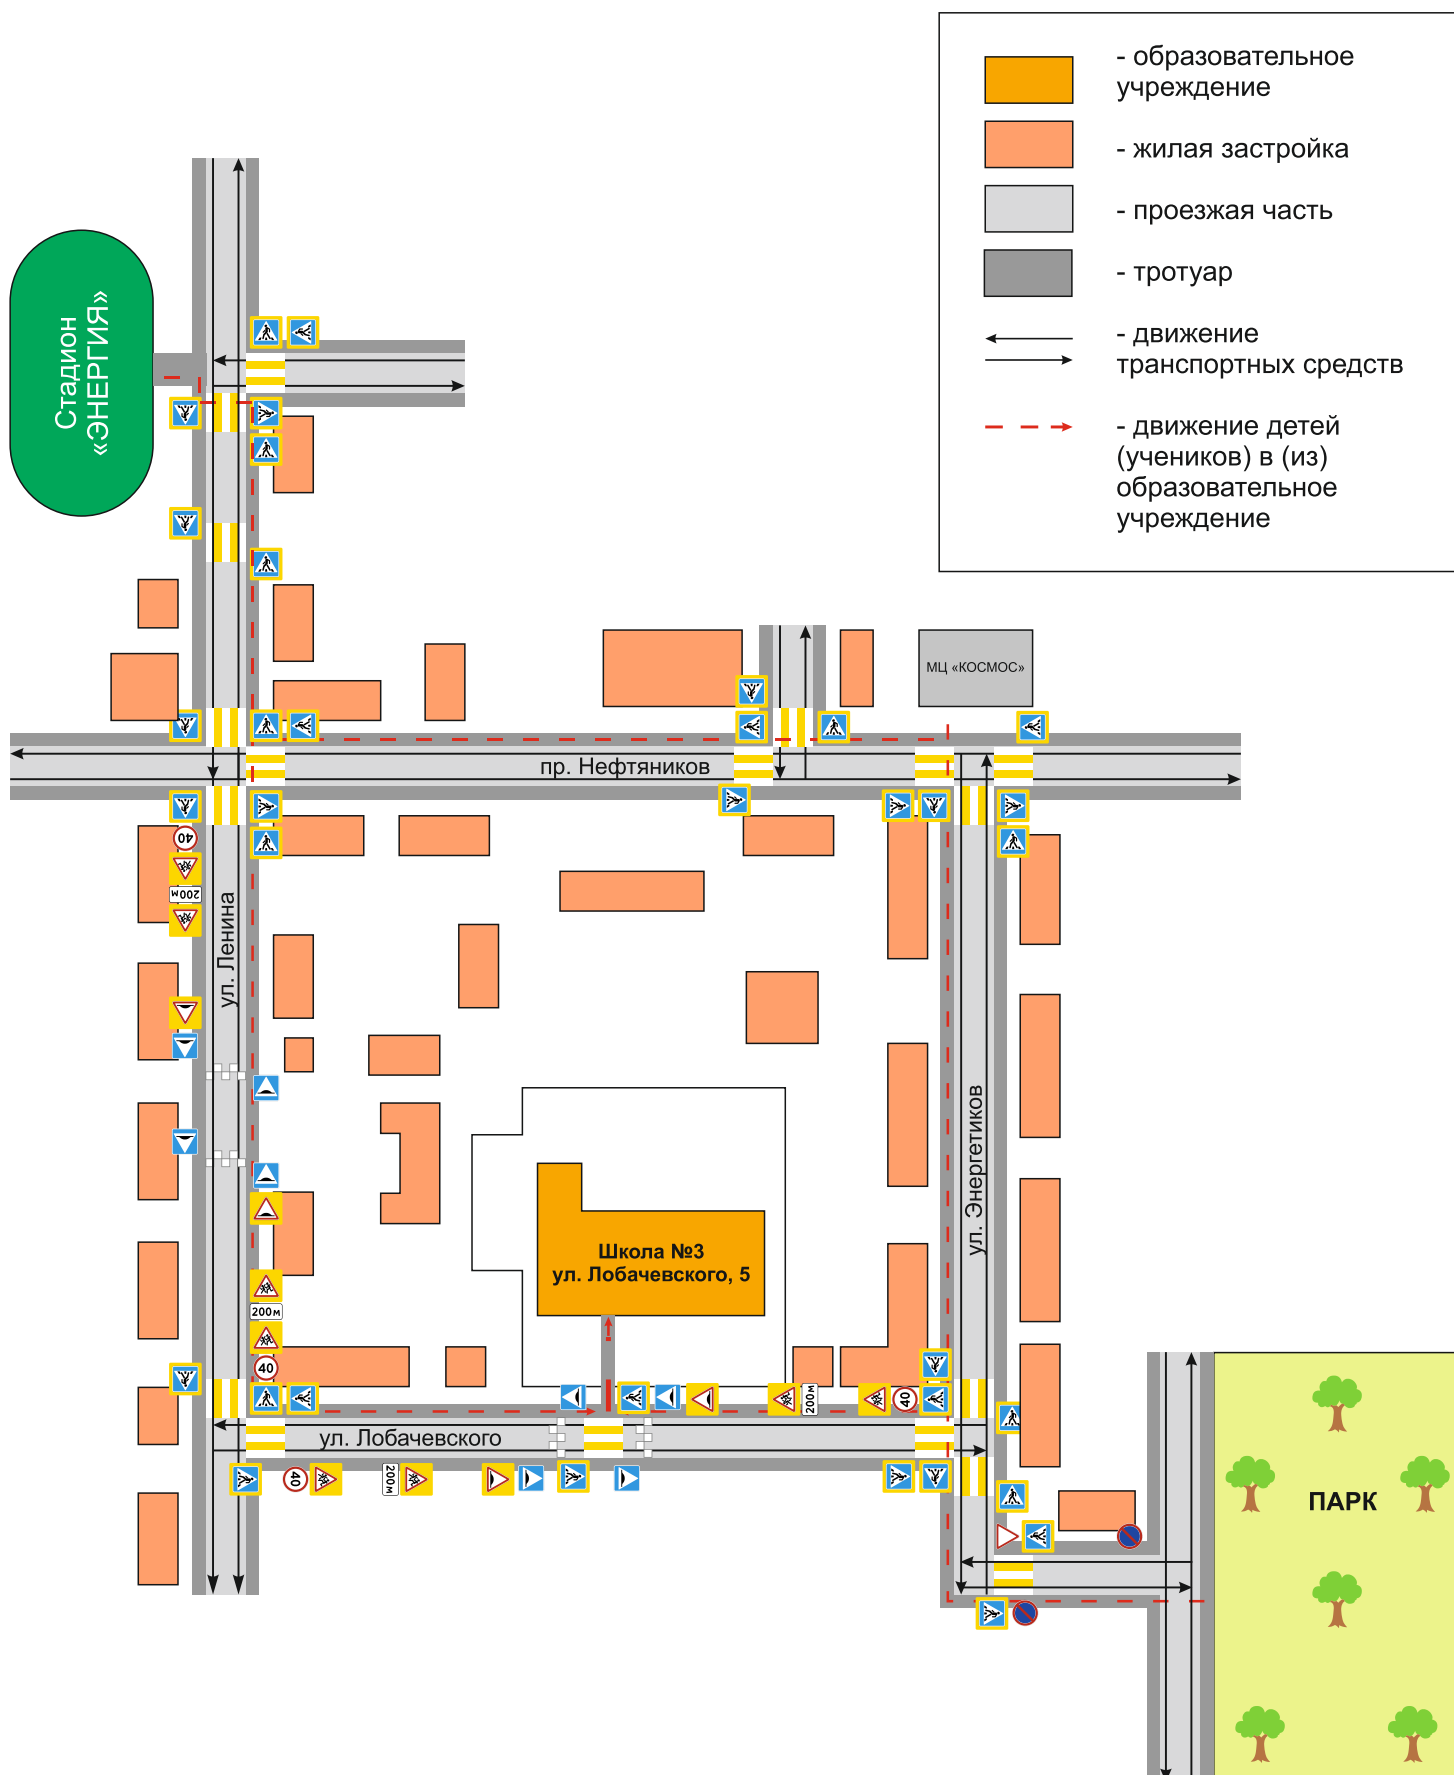

1. ПЛАН-СХЕМА БЕЗОПАСНОГО МАРШРУТА ДВИЖЕНИЯ Школа №3 г. Заинск Заинского района

2. Схема организации дорожного движения в непосредственной близости от образовательной организации с размещением соответствующих технических средств организации дорожного движения, маршрутов движения детей и расположения парковочных мест.

-  - образовательное учреждение
-  - проезжая часть
-  - тротуар
-  - движение транспортного потока
-  - движение детей (учеников) в (из) образовательное учреждение
-  - движение детей (учеников) в (из) образовательное учреждение
-  - светофор типа Т.7, выполненный в виде одной светофорной секции с мигающим желтым сигналом

3. Маршруты движения организованных групп детей от образовательной организации к стадиону, парку или спортивно-оздоровительному комплексу

4. Пути движения транспортных средств к местам разгрузки/погрузки и рекомендуемые безопасные пути передвижения детей на территории образовательной организации

5. План-схема пути движения транспортных средств и детей при проведении дорожных ремонтно-строительных работ вблизи образовательной организации

-  - временная пешеходная дорожка
-  - рекомендуемое направление движения транспортного потока
-  - рекомендуемое направление движения пешеходного потока