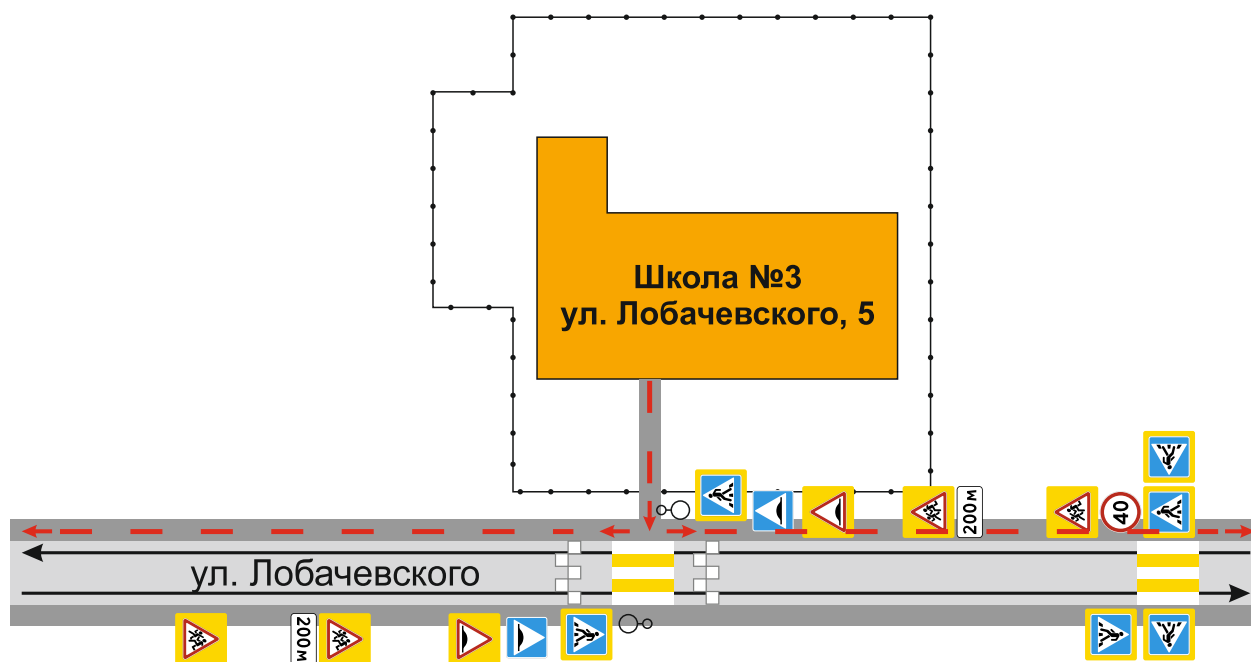

1. ПЛАН-СХЕМА БЕЗОПАСНОГО МАРШРУТА ДВИЖЕНИЯ Школа №3 г. Заинск Заинского района

2. Схема организации дорожного движения в непосредственной близости от образовательной организации с размещением соответствующих технических средств организации дорожного движения, маршрутов движения детей и расположения парковочных мест.

-  - образовательное учреждение
-  - проезжая часть
-  - тротуар
-  - движение транспортного потока
-  - движение детей (учеников) в (из) образовательное учреждение
-  - движение детей (учеников) в (из) образовательное учреждение
-  - светофор типа Т.7, выполненный в виде одной светофорной секции с мигающим желтым сигналом

5. План-схема пути движения транспортных средств и детей при проведении дорожных ремонтно-строительных работ вблизи образовательной организации

-  - временная пешеходная дорожка
-  - рекомендуемое направление движения транспортного потока
-  - рекомендуемое направление движения пешеходного потока