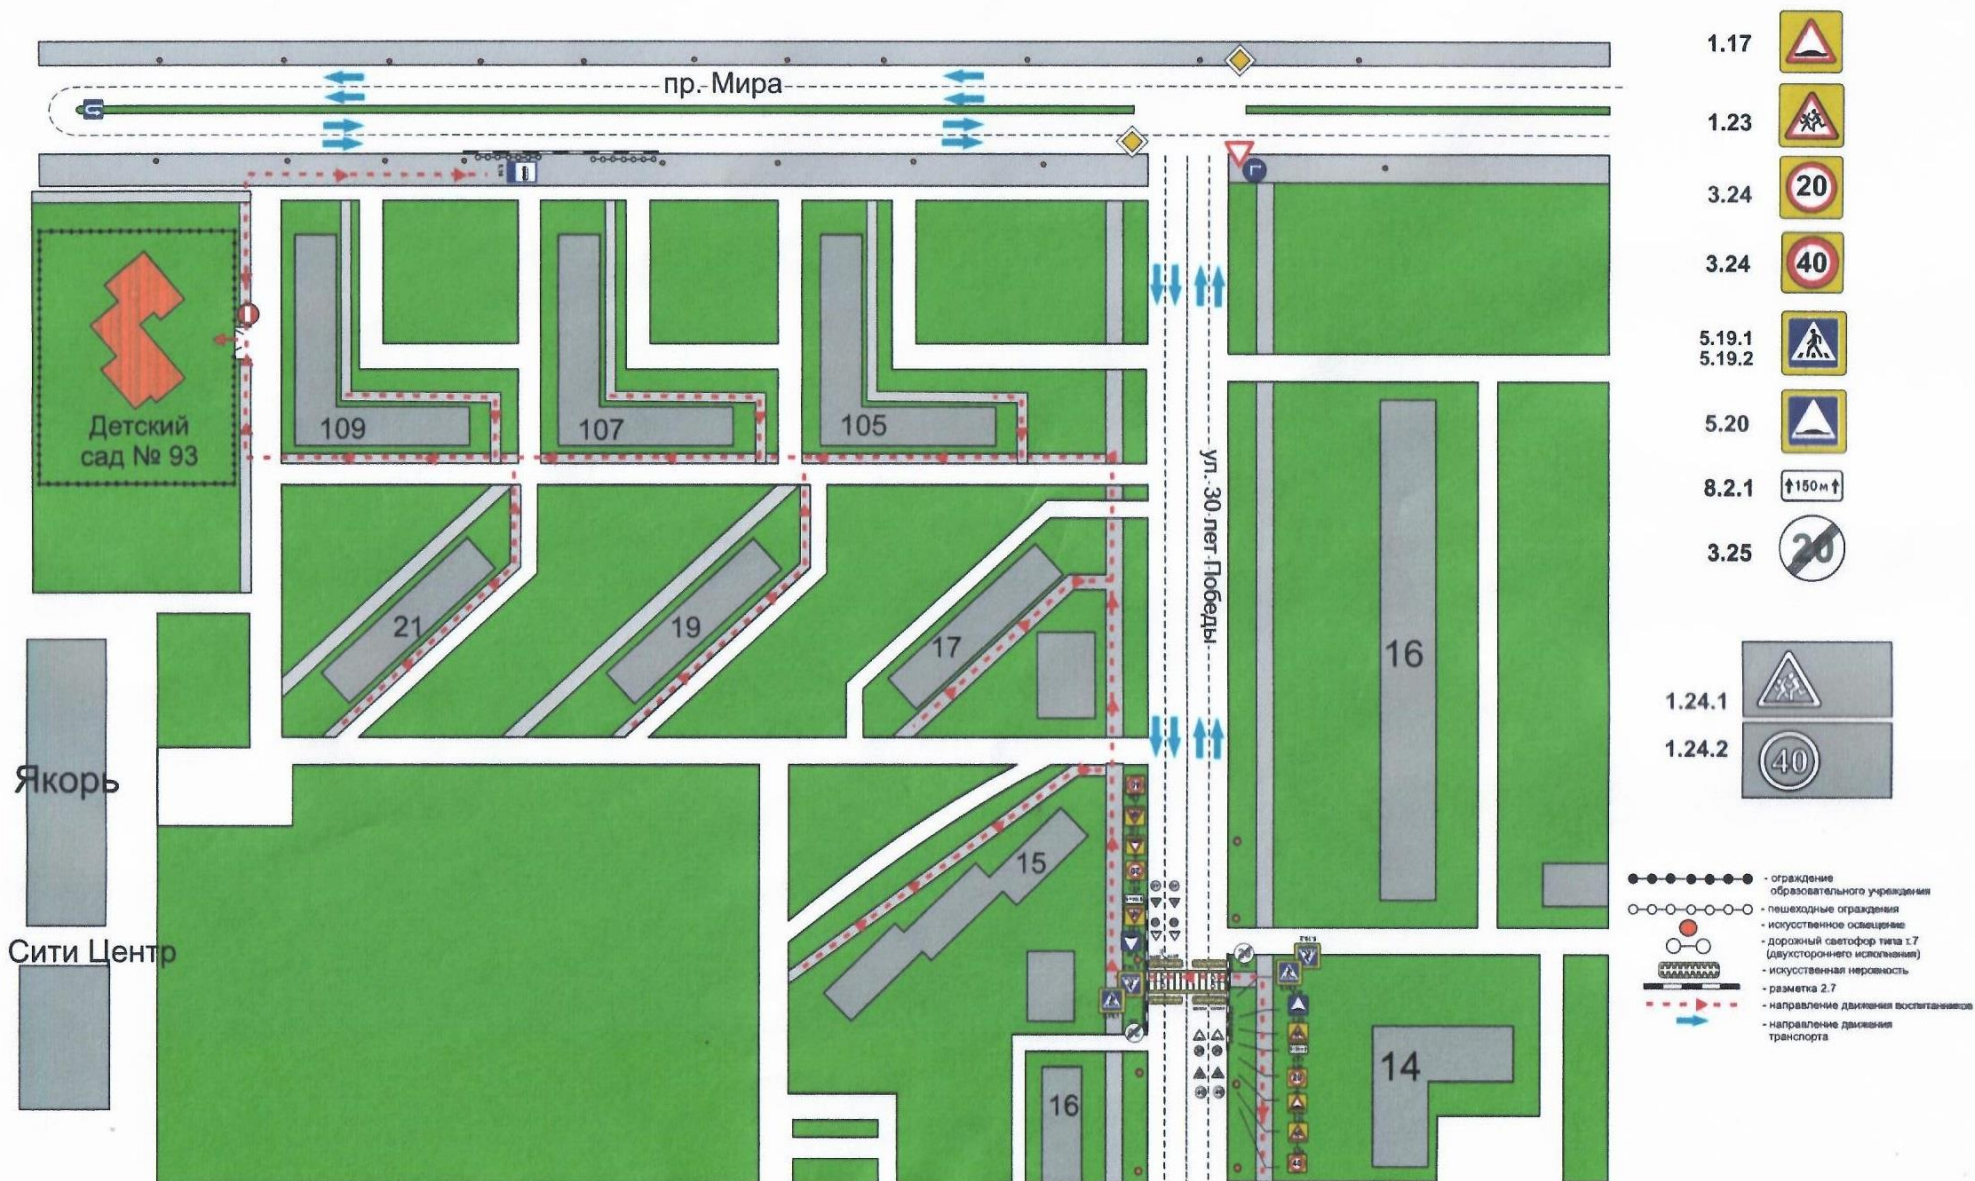

План-схема расположения МАДОУ №93

Экспликация дорожных знаков:
(по ГОСТ Р 52289-2004 и ГОСТ Р 52290-2004)
Нумерация дорожных знаков соответствует
ГОСТ Р 52290-2004
с изменениями от 21.02.2014г.

Якорь

Сити Центр

Детский сад № 93

пр. Мира

ул. 30 лет Победы

109

107

105

21

19

17

16

15

16

14