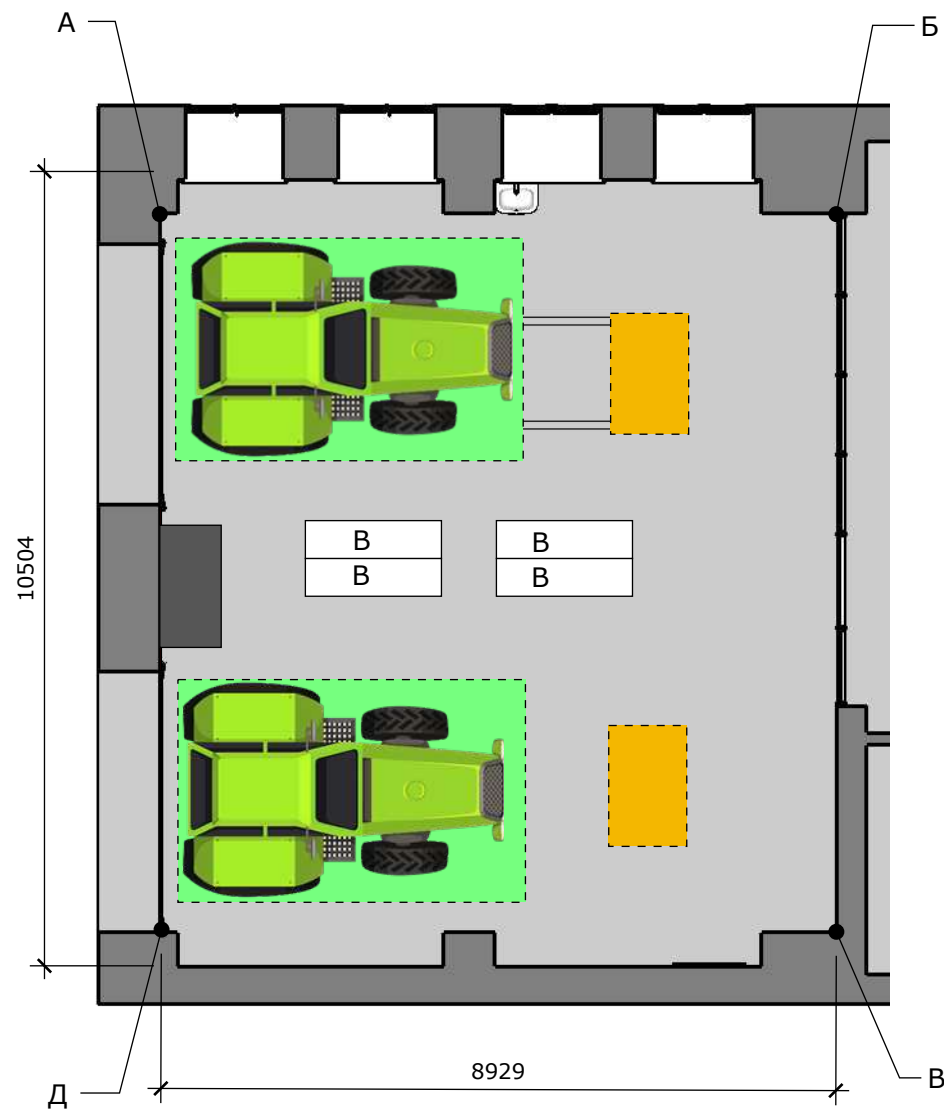

Объект	Адрес	Альбом	Наименование чертежа	Выполнил	Исполнитель	Подпись	Дата	Масштаб	Лист/листов
Мастерские колледжа	422122 Республика Татарстан, Кукморский район с. Яньль, ул. Профтехквартал, 9б	Интерьер	Визуализация интерьера мастерской "Эксплуатация сельскохозяйственных машин"	Разработал:	Багаутдинов А.Р.			1:100	1/2

План размещения оборудования М1:100

Условные обозначения:

- В -Верстак слесарный
- Оборудование

Схема покраски стен м1:100

Условные обозначения:

- Краска цвет: pantone 350 XGC , СМΥК 54/0/38/68
- Краска цвет: pantone 14-0340 TCX , СМΥК 18/0/78/9
- Краска цвет белый
- Краска цвет: pantone 2380, СМΥК 42/27/0/74