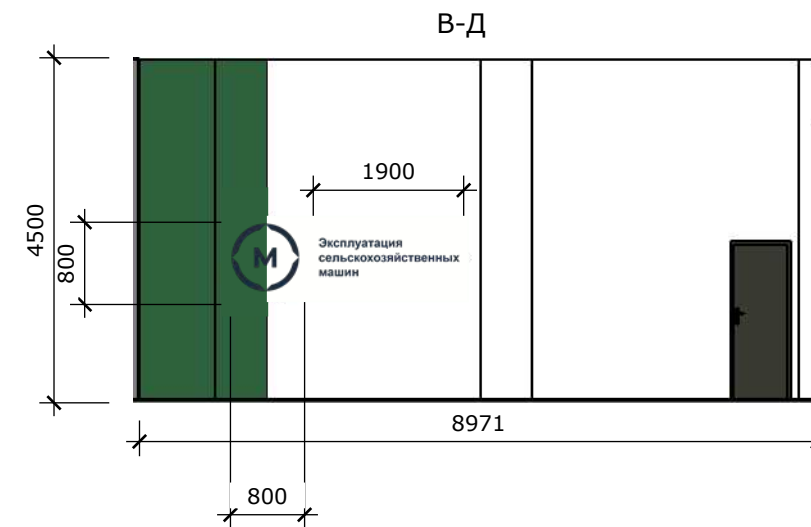

Объект	Адрес	Альбом	Наименование чертежа	Выполнил	Исполнитель	Подпись	Дата	Масштаб	Лист/листов
Мастерские колледжа	422122 Республика Татарстан, Кукморский район с. Яньль, ул. Профтехквартал, 9б	Интерьер	Визуализация интерьера мастерской "Эксплуатация сельскохозяйственных машин"	Разработал:	Багаутдинов А.Р.			1:100	1/2

План размещения оборудования М1:100

Условные обозначения:

- В -Верстак слесарный
- Оборудование

Схема покраски стен м1:100

Условные обозначения:

- Краска цвет: pantone 350 XGC , СМΥК 54/0/38/68
- Краска цвет: pantone 14-0340 TCX , СМΥК 18/0/78/9
- Краска цвет белый
- Краска цвет: pantone 2380, СМΥК 42/27/0/74