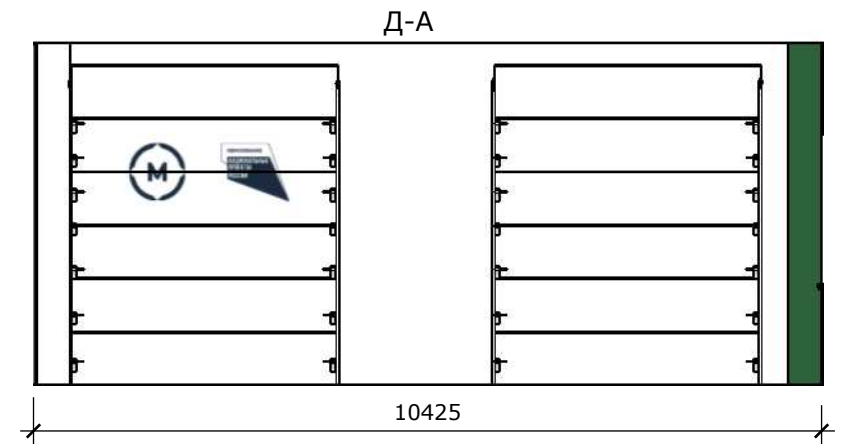

План размещения оборудования М1:100

Условные обозначения:

- В -Верстак слесарный
- Оборудование

Схема покраски стен м1:100

Условные обозначения:

- Краска цвет: pantone 350 XGC , СМΥК 54/0/38/68
- Краска цвет: pantone 14-0340 TCX , СМΥК 18/0/78/9
- Краска цвет белый
- Краска цвет: pantone 2380, СМΥК 42/27/0/74