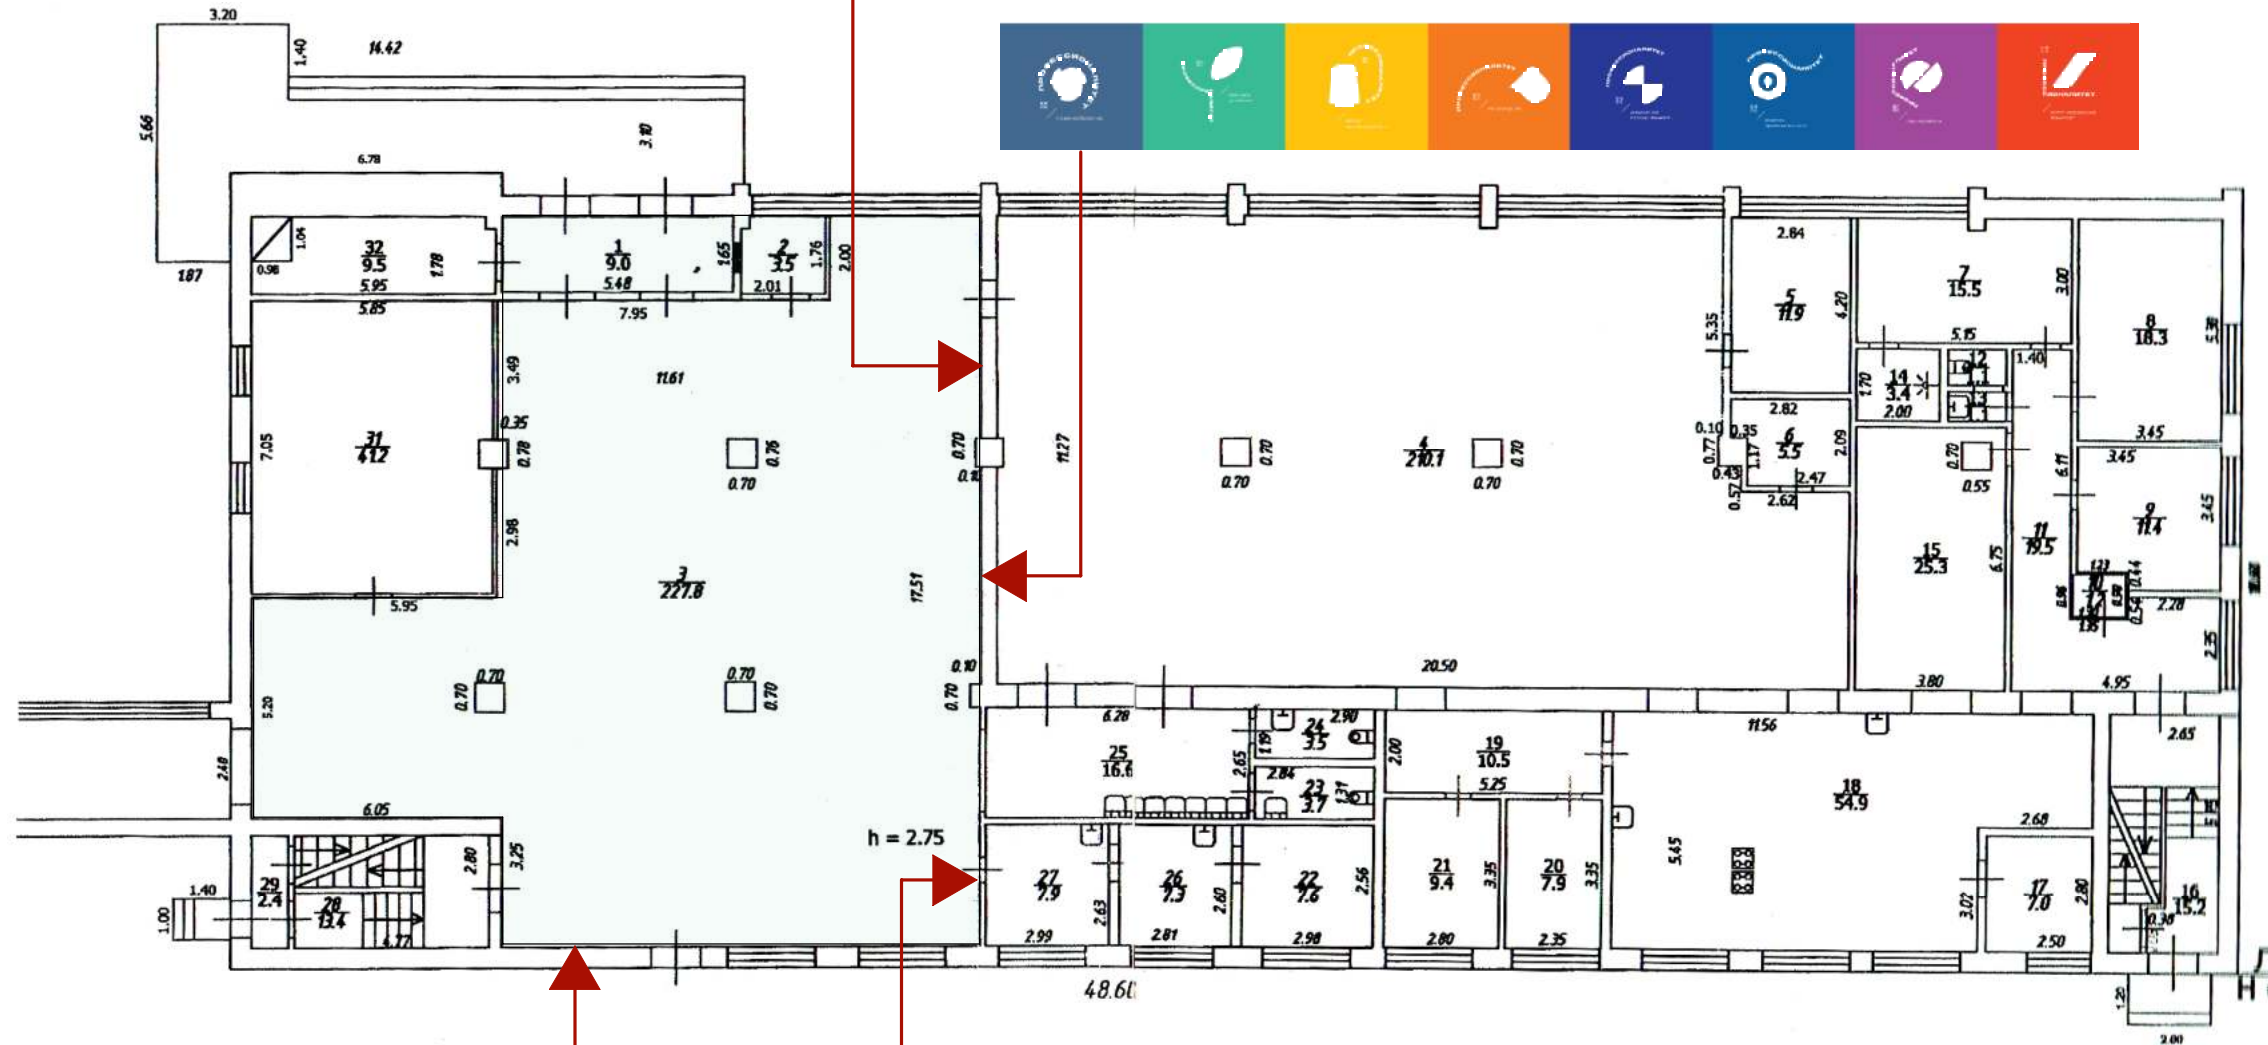

ПРОФЕССИОНАЛИТЕТ 2024