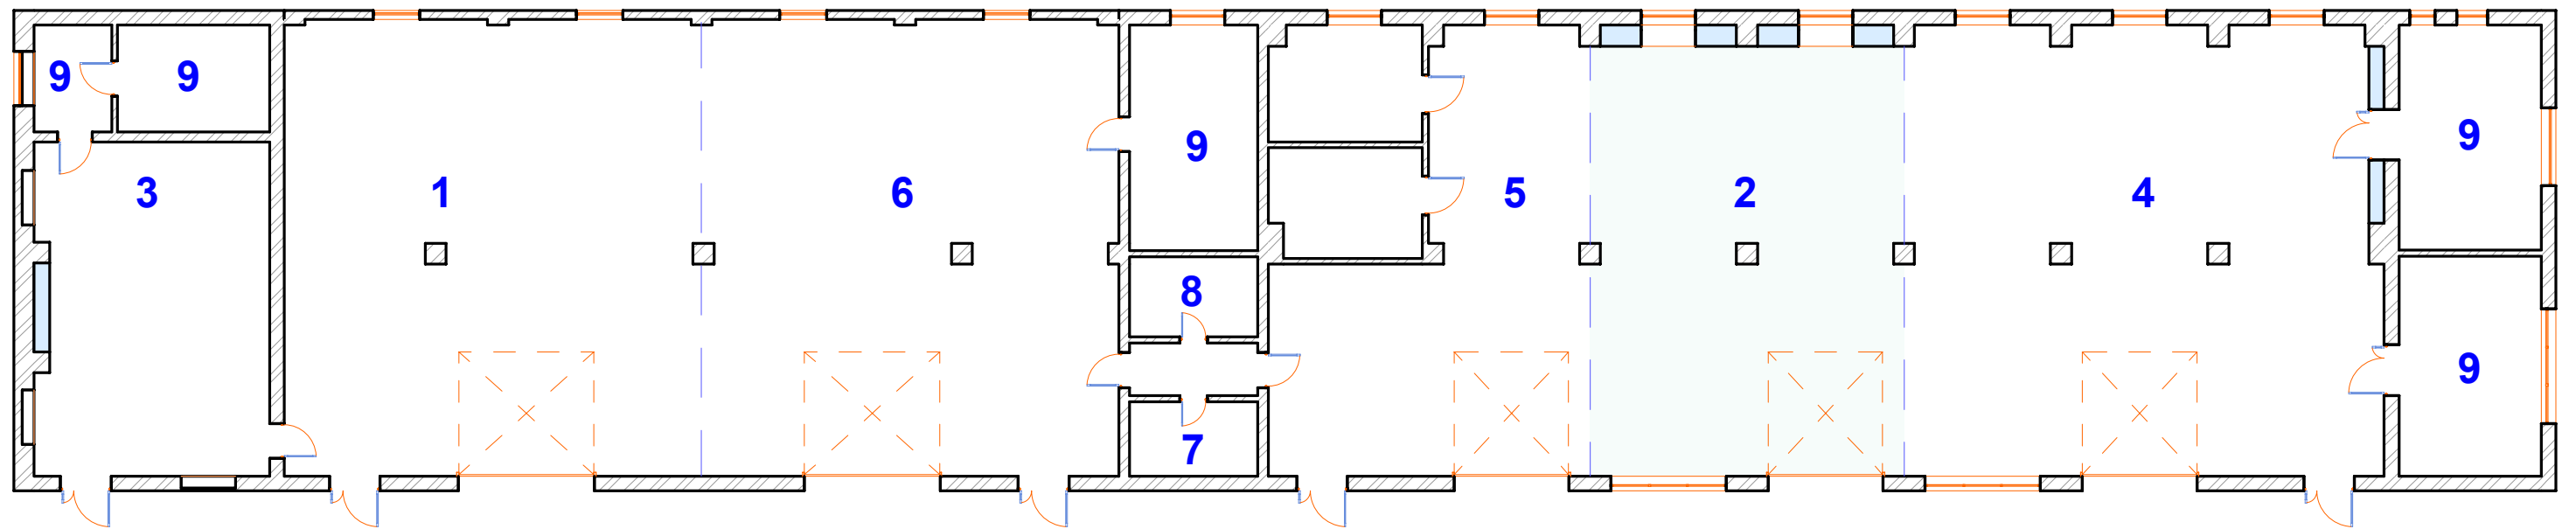

Производственная база
город Азнакаево, ул. Гагарина, дом 4

- 1 - Зона под вид работ Участок технического обслуживания почвообрабатывающих машин
- 2 - Зона под вид работ Участок технического обслуживания и ремонта тракторов и сельхозмашин
- 3 - Зона под вид работ Участок технического обслуживания машин и оборудования животноводства
- 4 - Зона под вид работ Участок технического обслуживания и ремонта грузовых автомобилей
- 5 - Зона под вид работ Участок подготовки машин, механизмов, установок, приспособлений к работе, комплектование
- 6 - Зона под вид работ Участок технического обслуживания и ремонта машин для возделывания и уборки лубяных культур
- 7 - Санитарный узел
- 8 - Раздевалка
- 9 - Инструментальная