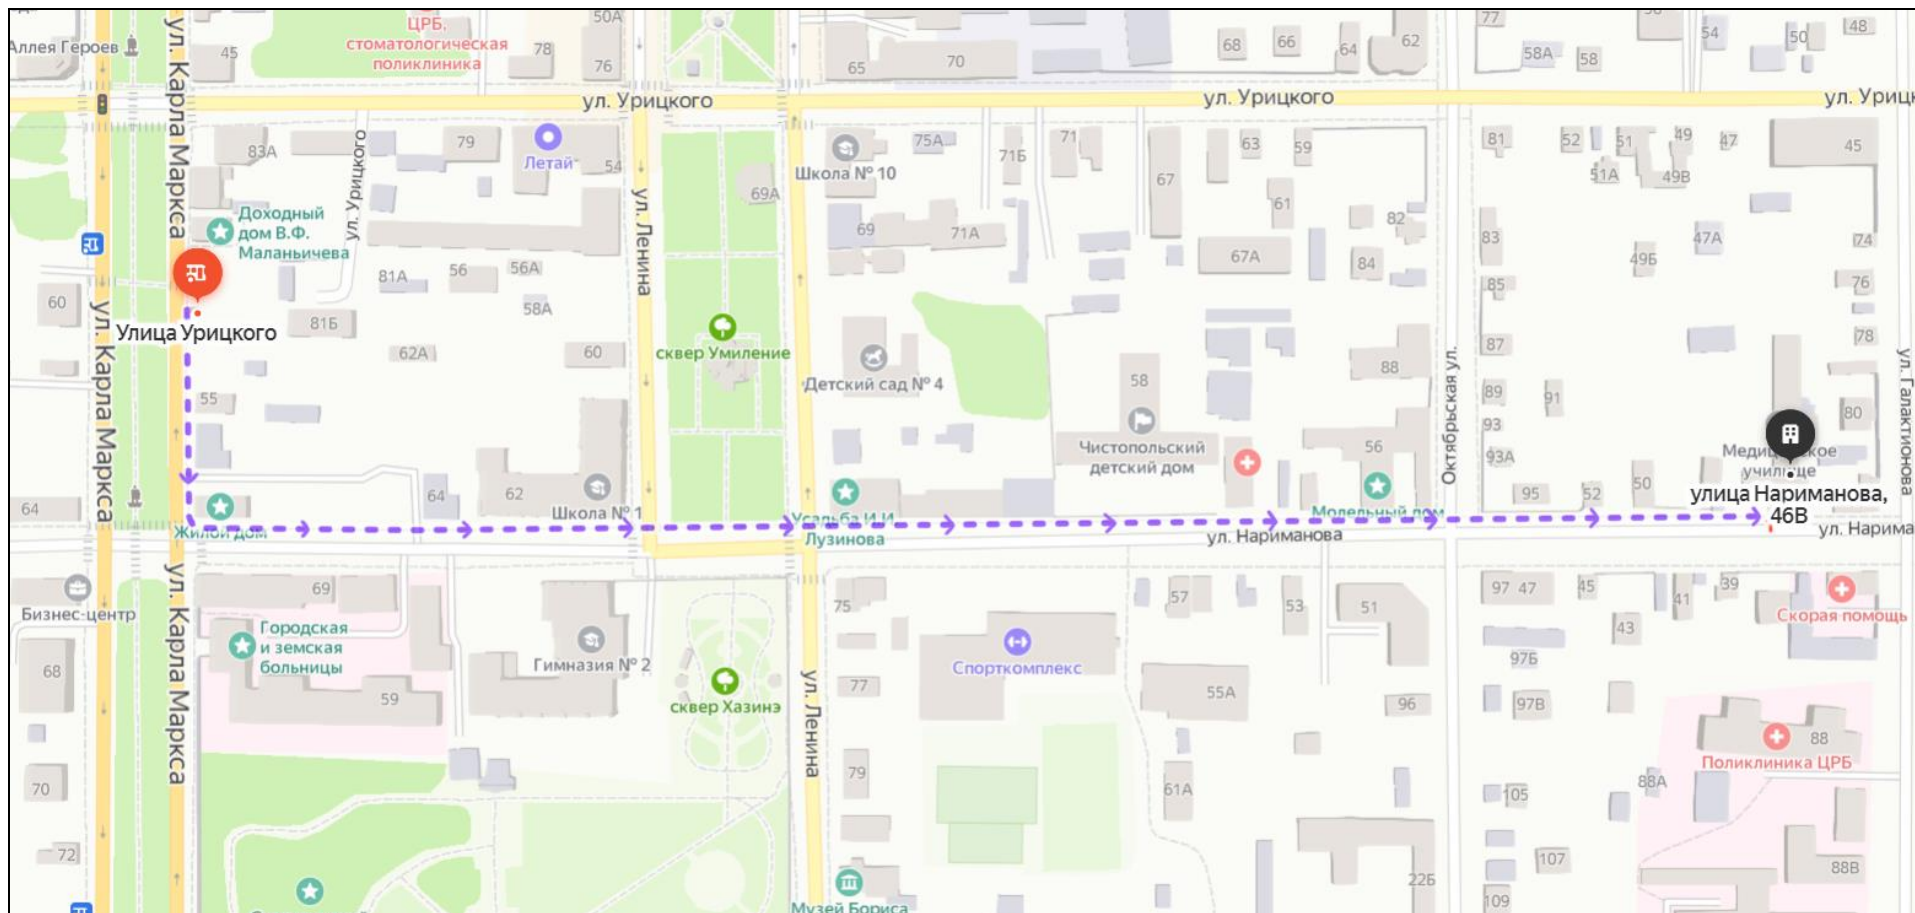

# Схема маршрута от остановки ул. Урицкого до ГАПОУ «Чистопольское медицинское училище»

Схема маршрута от остановки «КВД» до ГАПОУ «Чистопольское медицинское училище»

Список общественного транспорта, на котором можно добраться до ближайших к училищу остановок

**Мир**  
Остановка общественного транспорта

Автобусы

1 7 11 12 21 22 23 25 27 30

**Улица Урицкого**  
Остановка общественного транспорта

Автобусы

1 7 11 12 21 22 23 25 27 30

**КВД**  
Остановка общественного транспорта

Автобусы

21