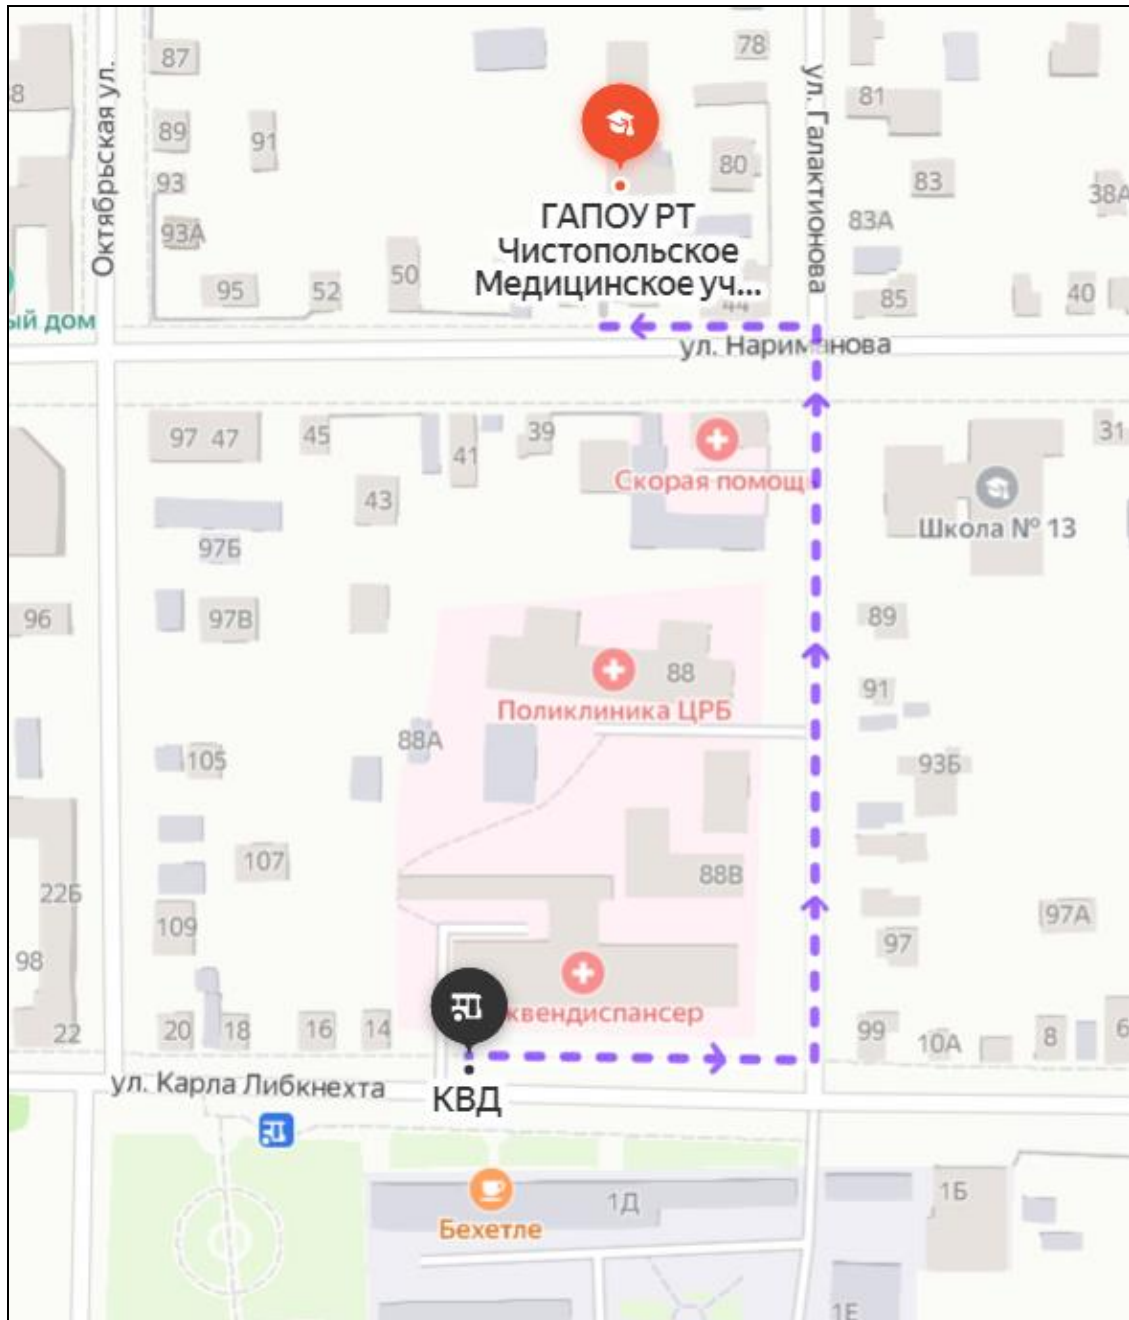

# Схема маршрута от остановки ул. Урицкого до ГАПОУ «Чистопольское медицинское училище»

Схема маршрута от остановки «КВД» до ГАПОУ «Чистопольское медицинское училище»

Список общественного транспорта, на котором можно добраться до ближайших к училищу остановок

**Мир**  
Остановка общественного транспорта

Автобусы

1 7 11 12 21 22 23 25 27 30

**Улица Урицкого**  
Остановка общественного транспорта

Автобусы

1 7 11 12 21 22 23 25 27 30

**КВД**  
Остановка общественного транспорта