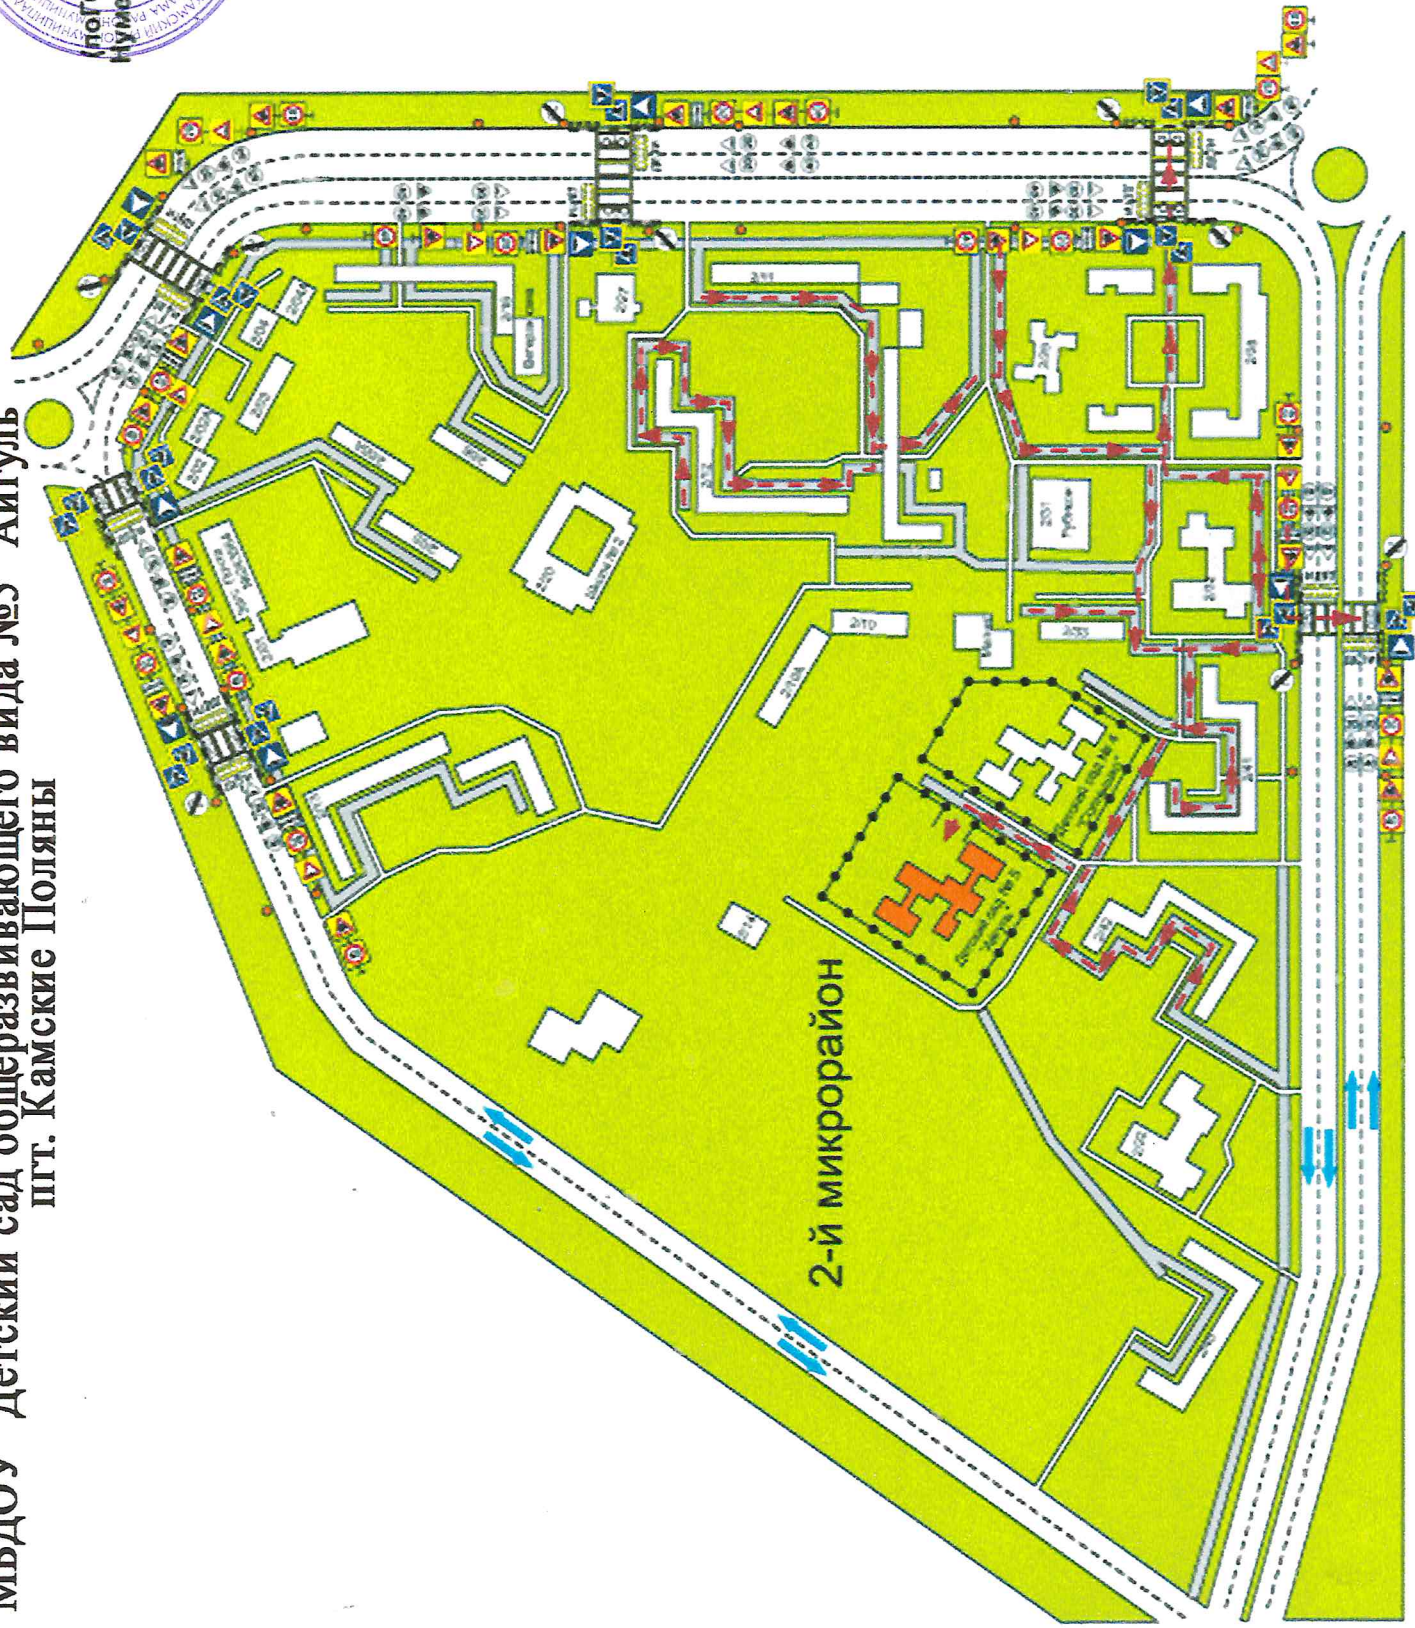

План - схема

расположения и безопасного маршрутного движения детей
 МБДОУ "Детский сад общеразвивающего вида №5 "Айгуль"
 пгт. Камские Поляны

Утверждаю: Заведующий МБДОУ "Детский сад № 5 "Айгуль"
 Гареева Д.П.
 " 2015

Экспликация дорожных знаков:
 по ГОСТ Р 52289-2004 и ГОСТ Р 52290-2004
 с изменениями от 21.02.2014г.
 с изменениями от 21.02.2014г.

- 1.17 8.2.1
- 1.23
- 3.24
- 3.24
- 3.24
- 3.25
- 1.24.2
- 1.24.1

- ограждение
- образовательного учреждения
- пешеходные ограждения
- искусственное освещение
- дорожный светофор типа т.7 (двухстороннего исполнения)
- искусственная неровность
- направление движения
- воспитанников
- направление движения транспорта
- разметка 2.7