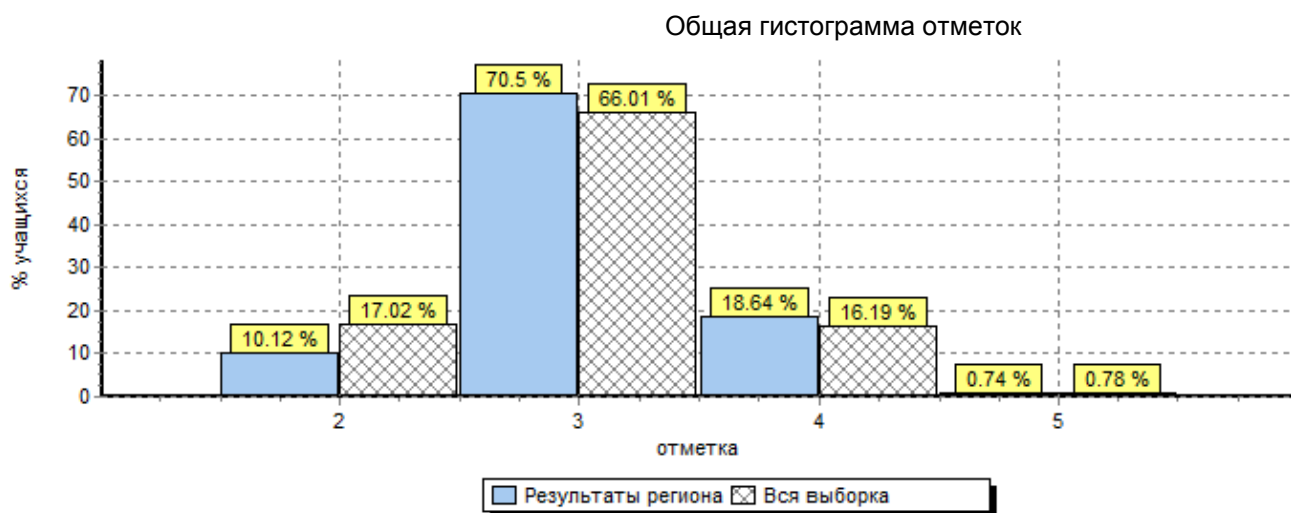

НИКО ИТ (9 классы)

08.10.2015
Информатика

Статистика по отметкам

Оцениваемые задания №№: 1;2;3;4;5;6;7;8;9;10;11;12;13;14;15;16;17;18;19
Максимальный первичный балл: 28

Регион	Кол-во уч.	Распределение отметок в %			
		2	3	4	5
Вся выборка	21490	14.7	63.5	20.5	1.3
Республика Татарстан	807	6.7	66.8	25.3	1.2