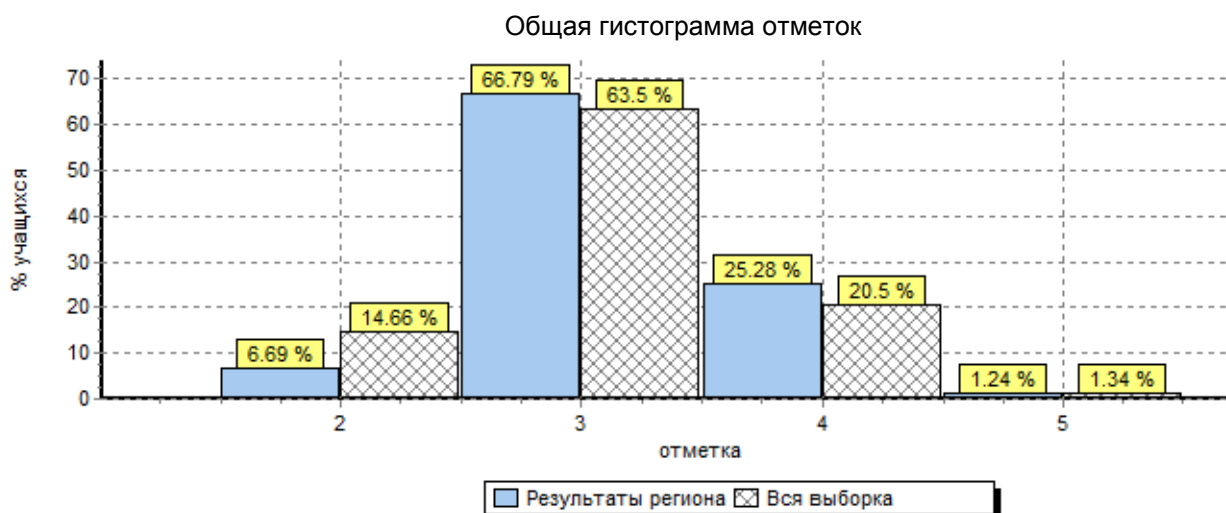

Статистика по отметкам

Оцениваемые задания №№: 1;2;3;4;5;6;7;8;9;10;11;12;13;14;15;16;17;18;19
Максимальный первичный балл: 28

Регион	Кол-во уч.	Распределение отметок в %			
		2	3	4	5
Вся выборка	21490	14.7	63.5	20.5	1.3
Республика Татарстан	807	6.7	66.8	25.3	1.2