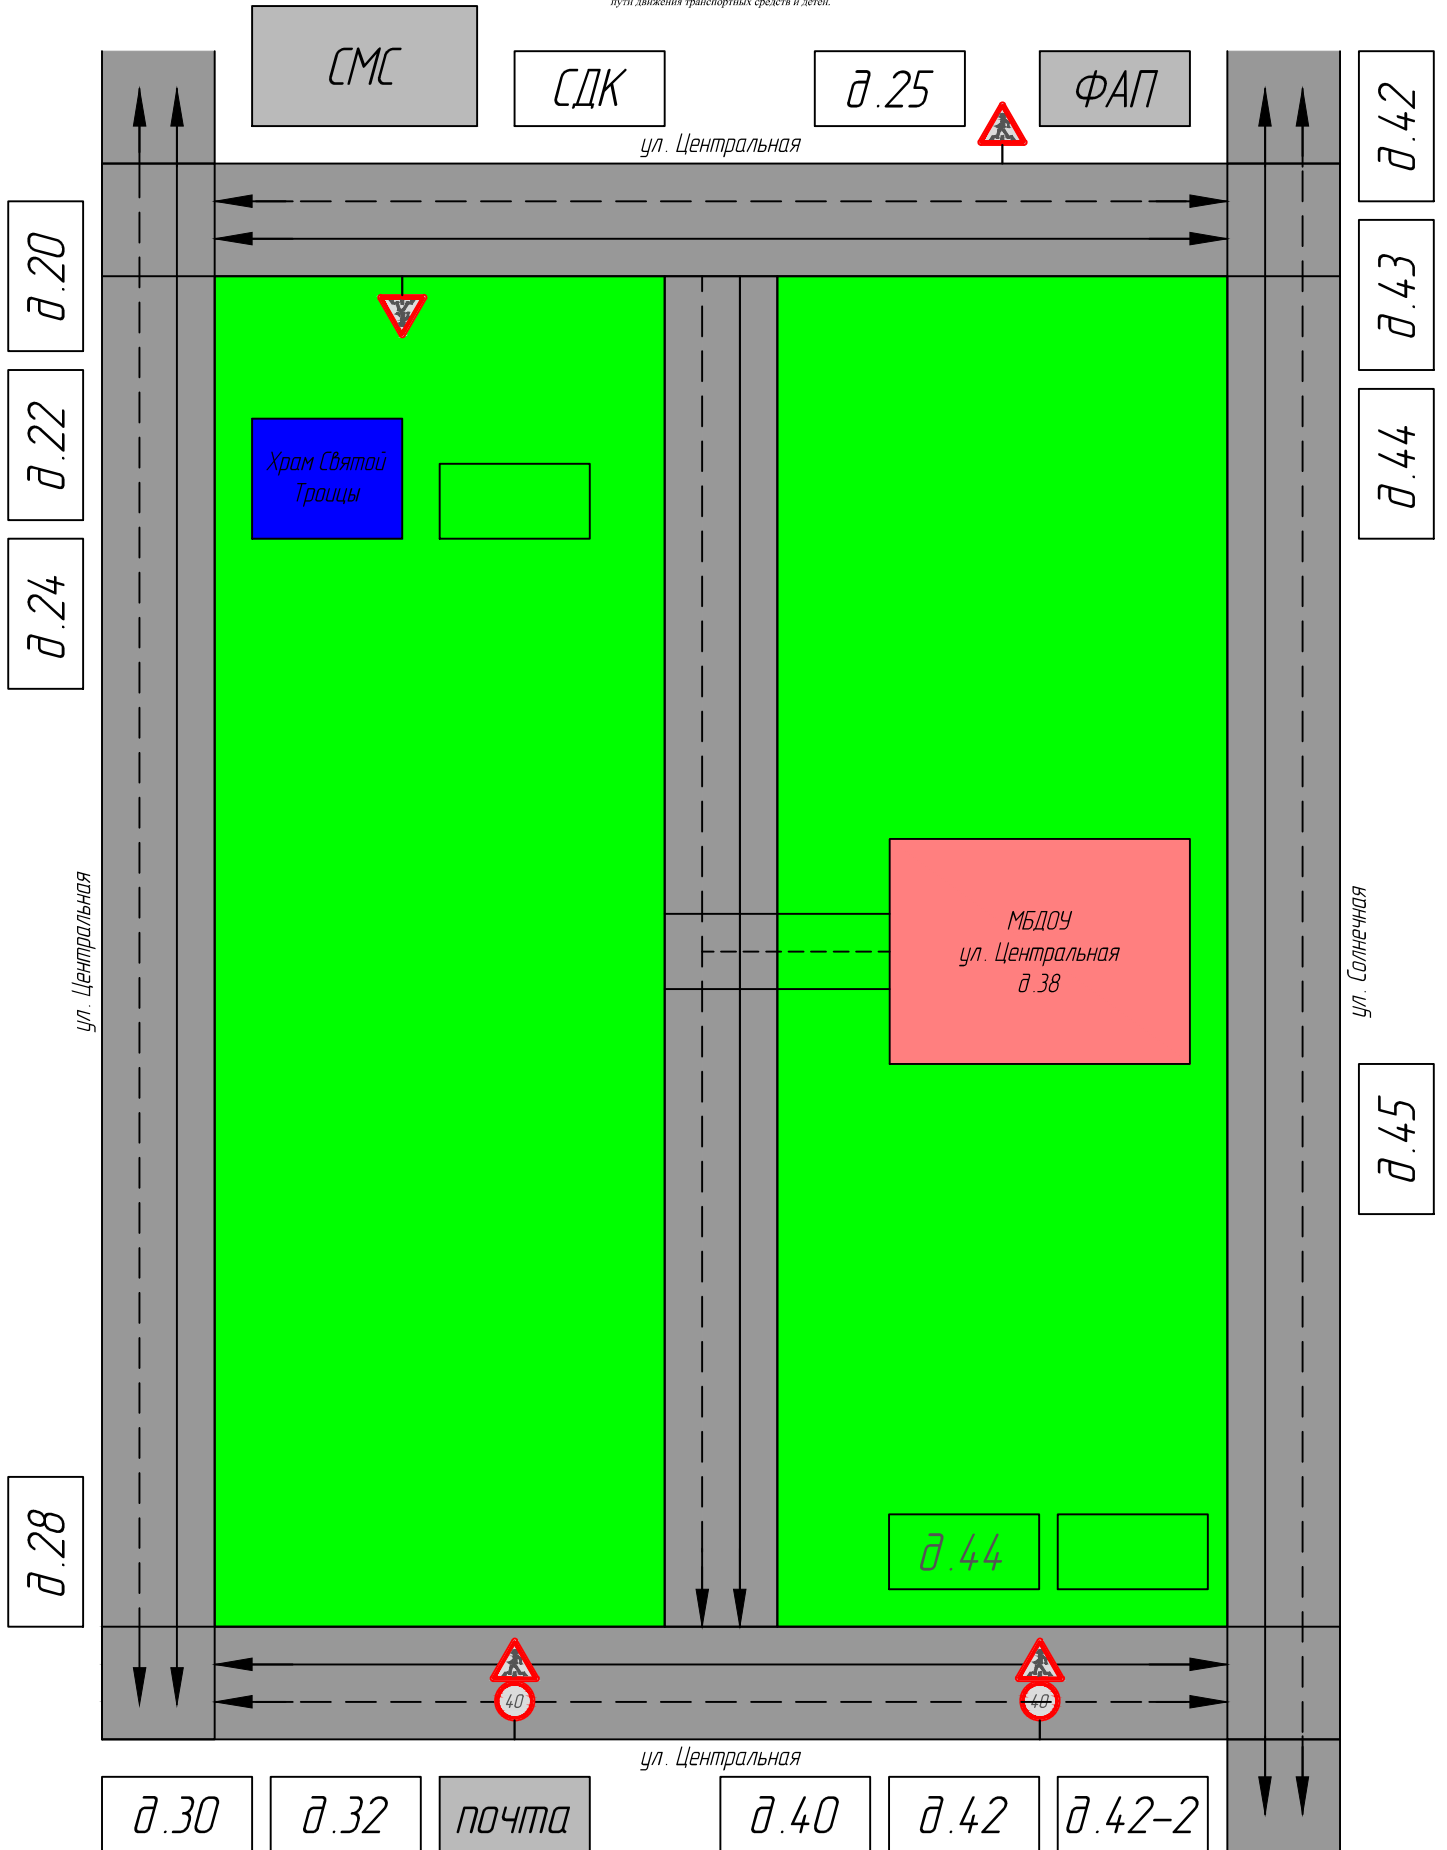

План - схема МБДОУ

План-схема района расположения МБДОУ, пути движения транспортных средств и детей

1. План-схема МБДОУ.

План-схема района расположения МБДОУ Малоголжиштинский с/п. пути движения транспортных средств и детей.

- | | | | | | | | | |
|---|---|-----------------|---|---|-----------------|--|---|--|
|  | - | жилая застройка |  | - | опасный участок |  | - | движение транспортных средств |
|  | - | проезжая часть |  | - | зеленая зона |  | - | движение детей в (из) образовательное учреждение |