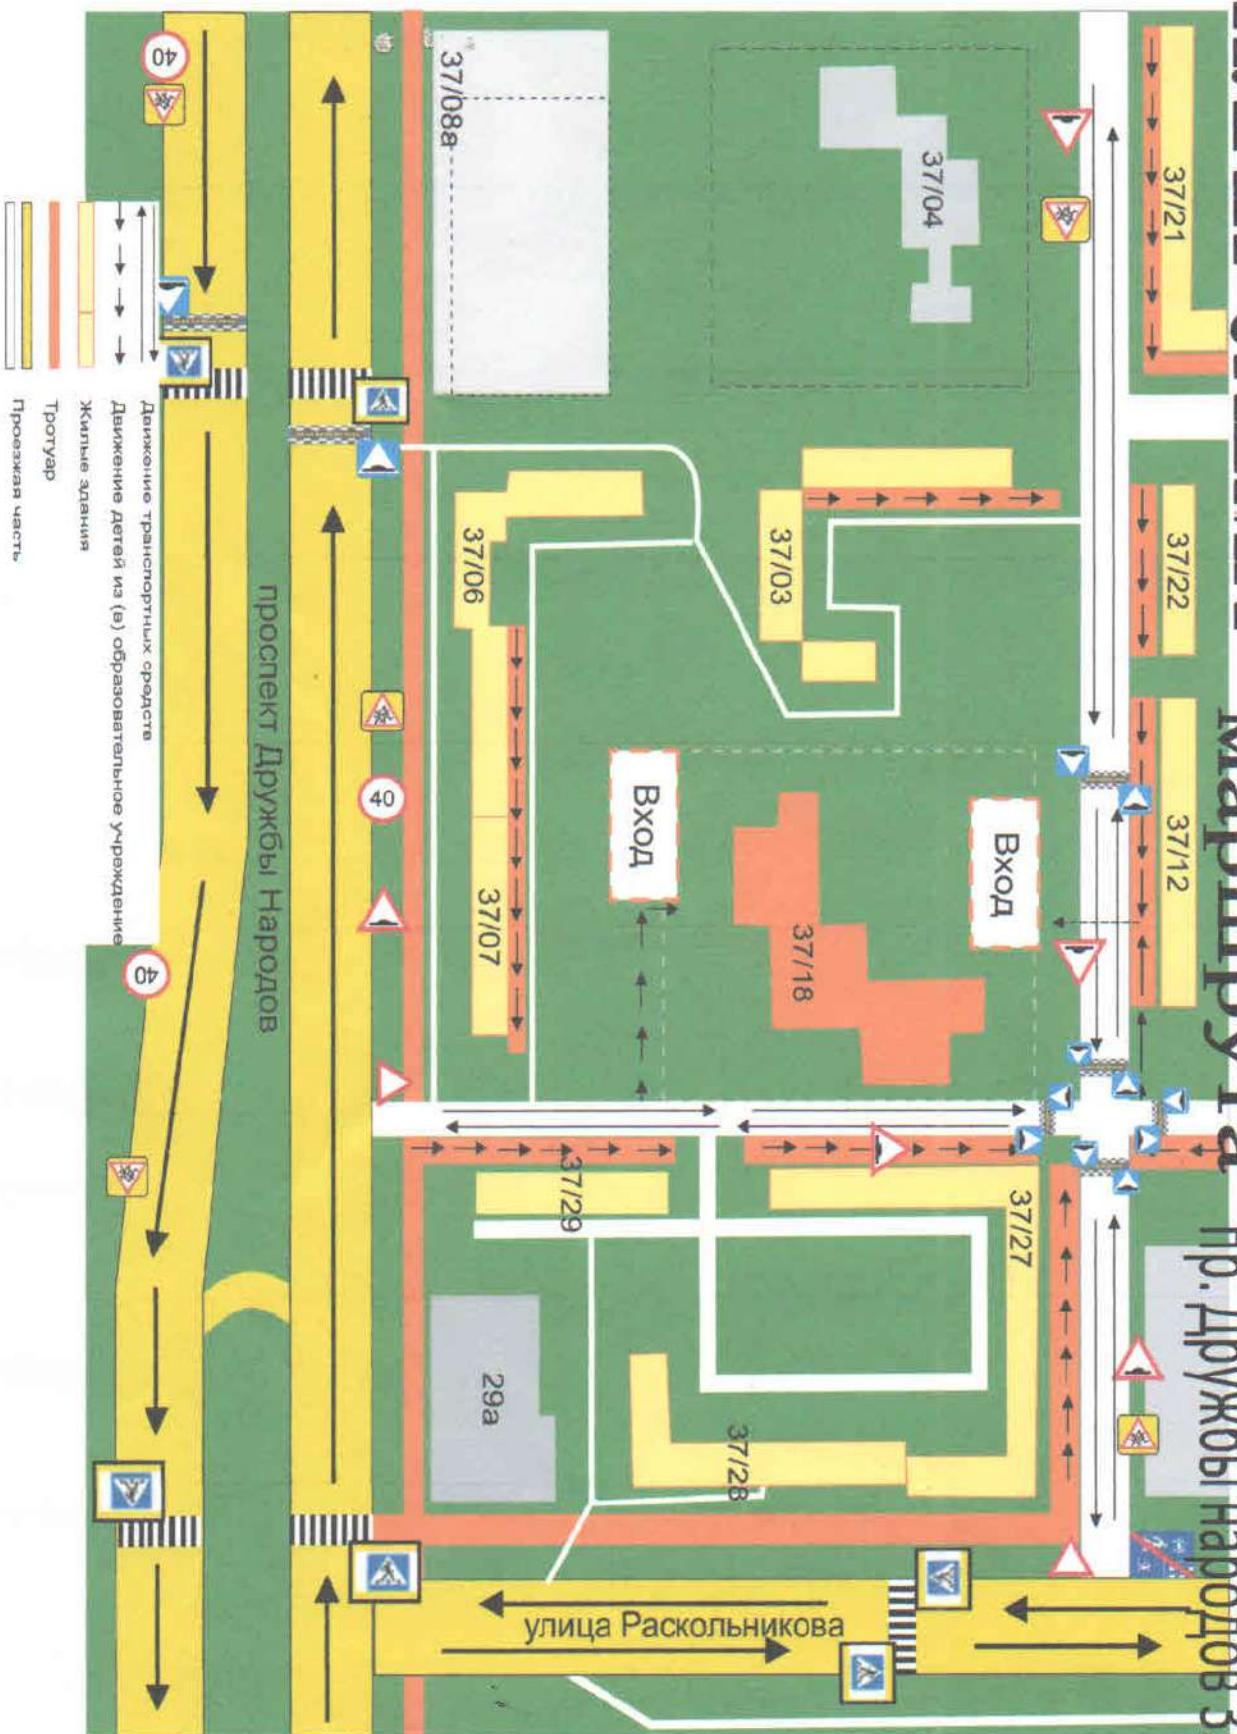

Содержание

1. План-схема безопасного маршрута МАДОУ «Детский сад №98 «Планета детства». Пути движения транспортных средств и детей (воспитанников).

2. Схема путей движения транспортных средств к местам погрузки/выгрузки и рекомендуемые пути передвижения детей по территории образовательного учреждения

2. Схема организации дорожного движения в непосредственной близости от образовательного учреждения с размещением соответствующих технических средств, маршруты движения детей

	Проезжая часть
	Тротуар
	Движение транспортных средств
	Движение детей из (в) образовательного учреждения
	Искусственная неровность
	Ограждение ДОУ
	Искусственное освещение
	Дорожный знак "Уступи дорогу"

3. Пути движения транспортных средств к местам разгрузки/погрузки и рекомендуемые пути передвижения детей по территории образовательного учреждения

	место разгрузки/выгрузки
	въезд/выезд грузовых транспортных средств
	движение грузовых транспортных средств по территории ДОУ
	движение детей по территории ДОУ

ПЛАН-СХЕМА

безопасного МАДОУ № 98

маршрута

пр. Дружбы народов 35 (37/18)

Пронумеровано и прошито _____ листов

Заведующий МА ДУ «Детский сад №98
«Планета детства»

И.Г. Аграпова
2025 г.