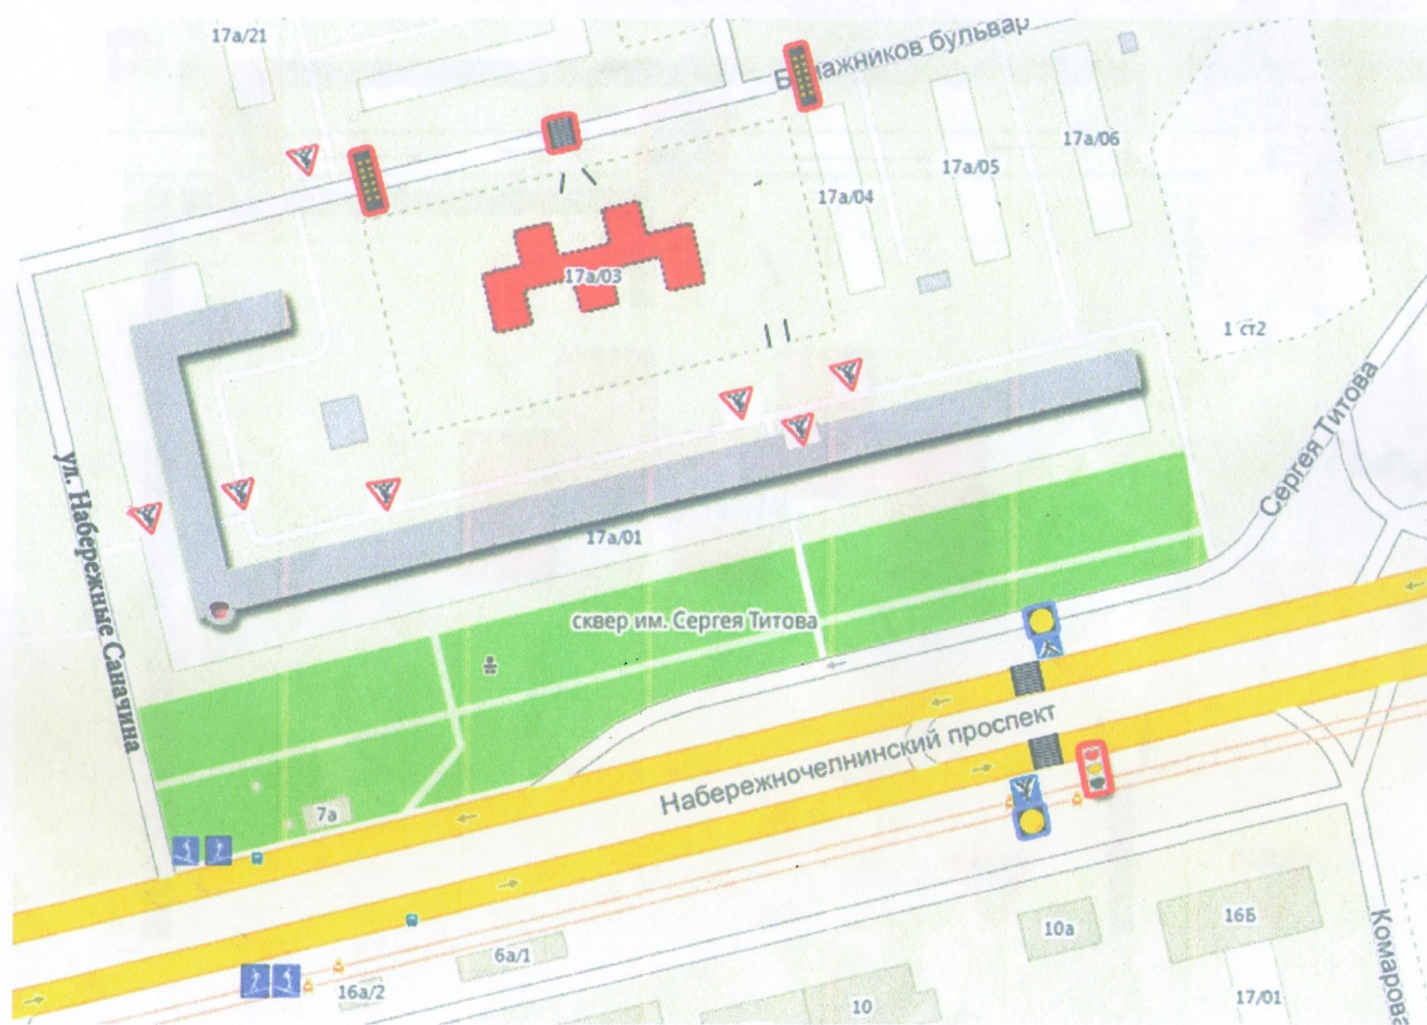

ПЛАН-СХЕМА

маршрута

МБДОУ № 91

Район расположения образовательного учреждения
МБДОУ №91 «Журавушка»

Схема организации дорожного движения в непосредственной близости от МБДОУ №91 с размещением соответствующих технических средств организации дорожного движения, маршрутов движения детей

- искусственная неровность

- рекомендуемый светофор

- Рекомендуемый пешеходный переход

Маршрут движения организованных групп детей МБДОУ №91

- - Движение детей
- - Движение транспортных средств

Пути движения транспортных средств к местам разгрузки / погрузки и
рекомендуемые безопасные пути передвижения детей по территории
МБДОУ №91 «Журавушка»