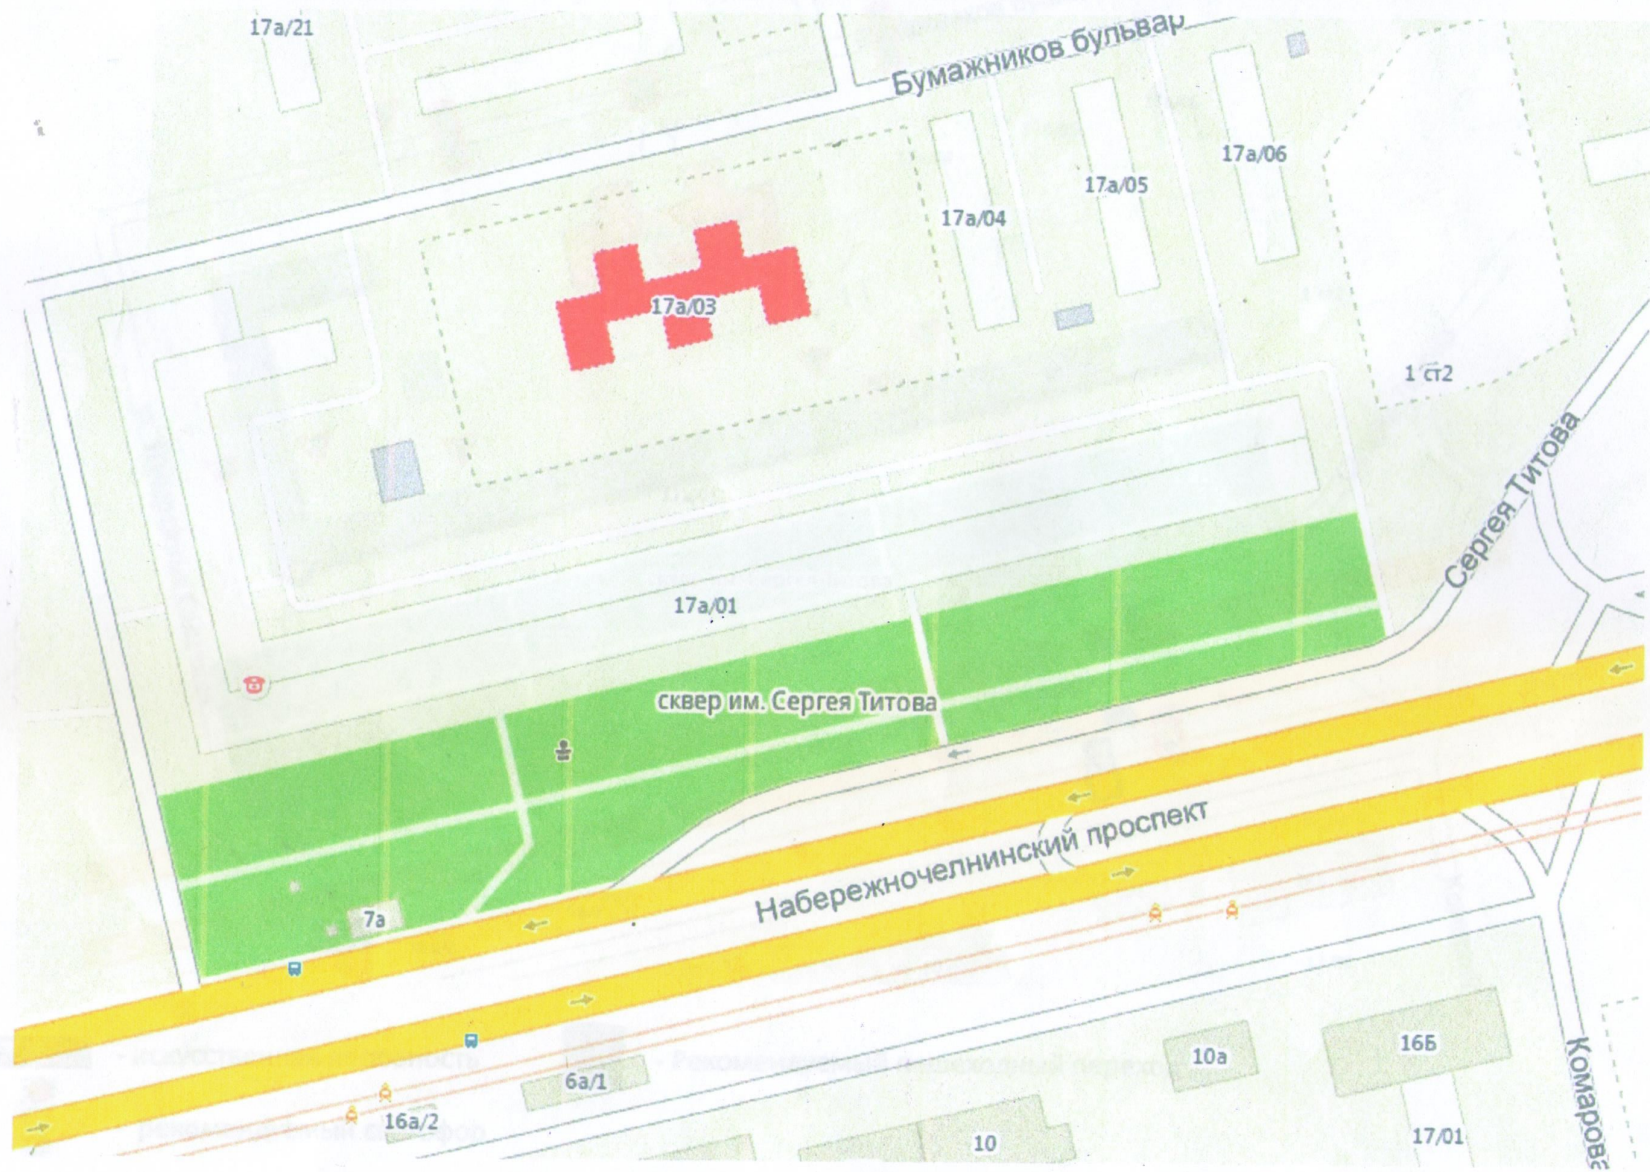

ПЛАН-СХЕМА

маршрута

МБДОУ № 91

Район расположения образовательного учреждения
МБДОУ №91 «Журавушка»

Схема организации дорожного движения в непосредственной близости от МБДОУ №91 с размещением соответствующих технических средств организации дорожного движения, маршрутов движения детей

- искусственная неровность

- рекомендуемый светофор

- Рекомендуемый пешеходный переход

Маршрут движения организованных групп детей МБДОУ №91

- - Движение детей
- - Движение транспортных средств

Пути движения транспортных средств к местам разгрузки / погрузки и
рекомендуемые безопасные пути передвижения детей по территории
МБДОУ №91 «Журавушка»