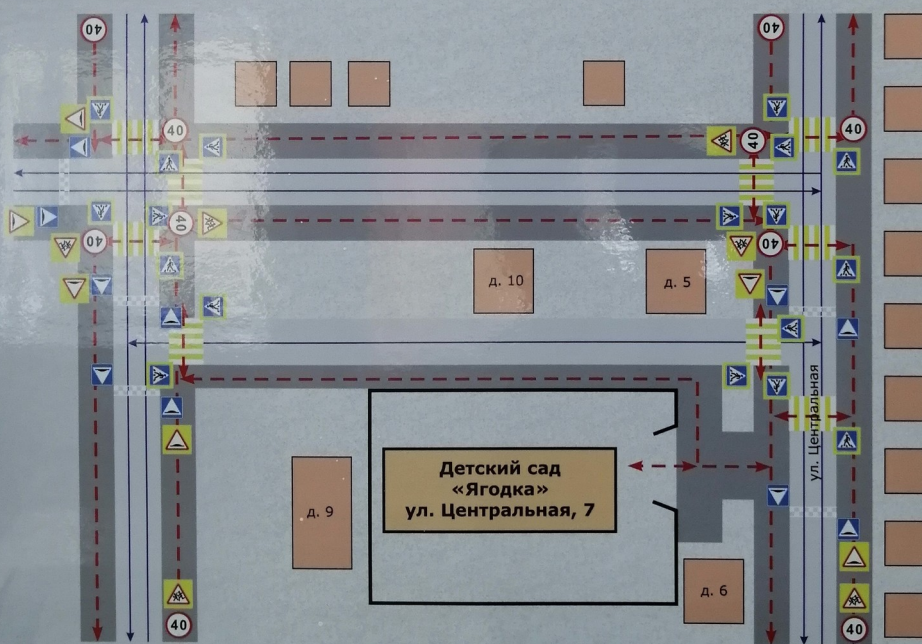

ПЛАН-СХЕМА БЕЗОПАСНОГО МАРШРУТА ДВИЖЕНИЯ Детский сад «Ягодка» с. Масловка Рыбно-Слободского района

-  - образовательное учреждение
-  - жилая застройка
-  - проезжая часть
-  - тротуар
-  - движение транспортных средств
-  - движение транспортных средств по территории образовательного учреждения
-  - движение детей (учеников) в (из) образовательное учреждение
-  - место разгрузки/погрузки