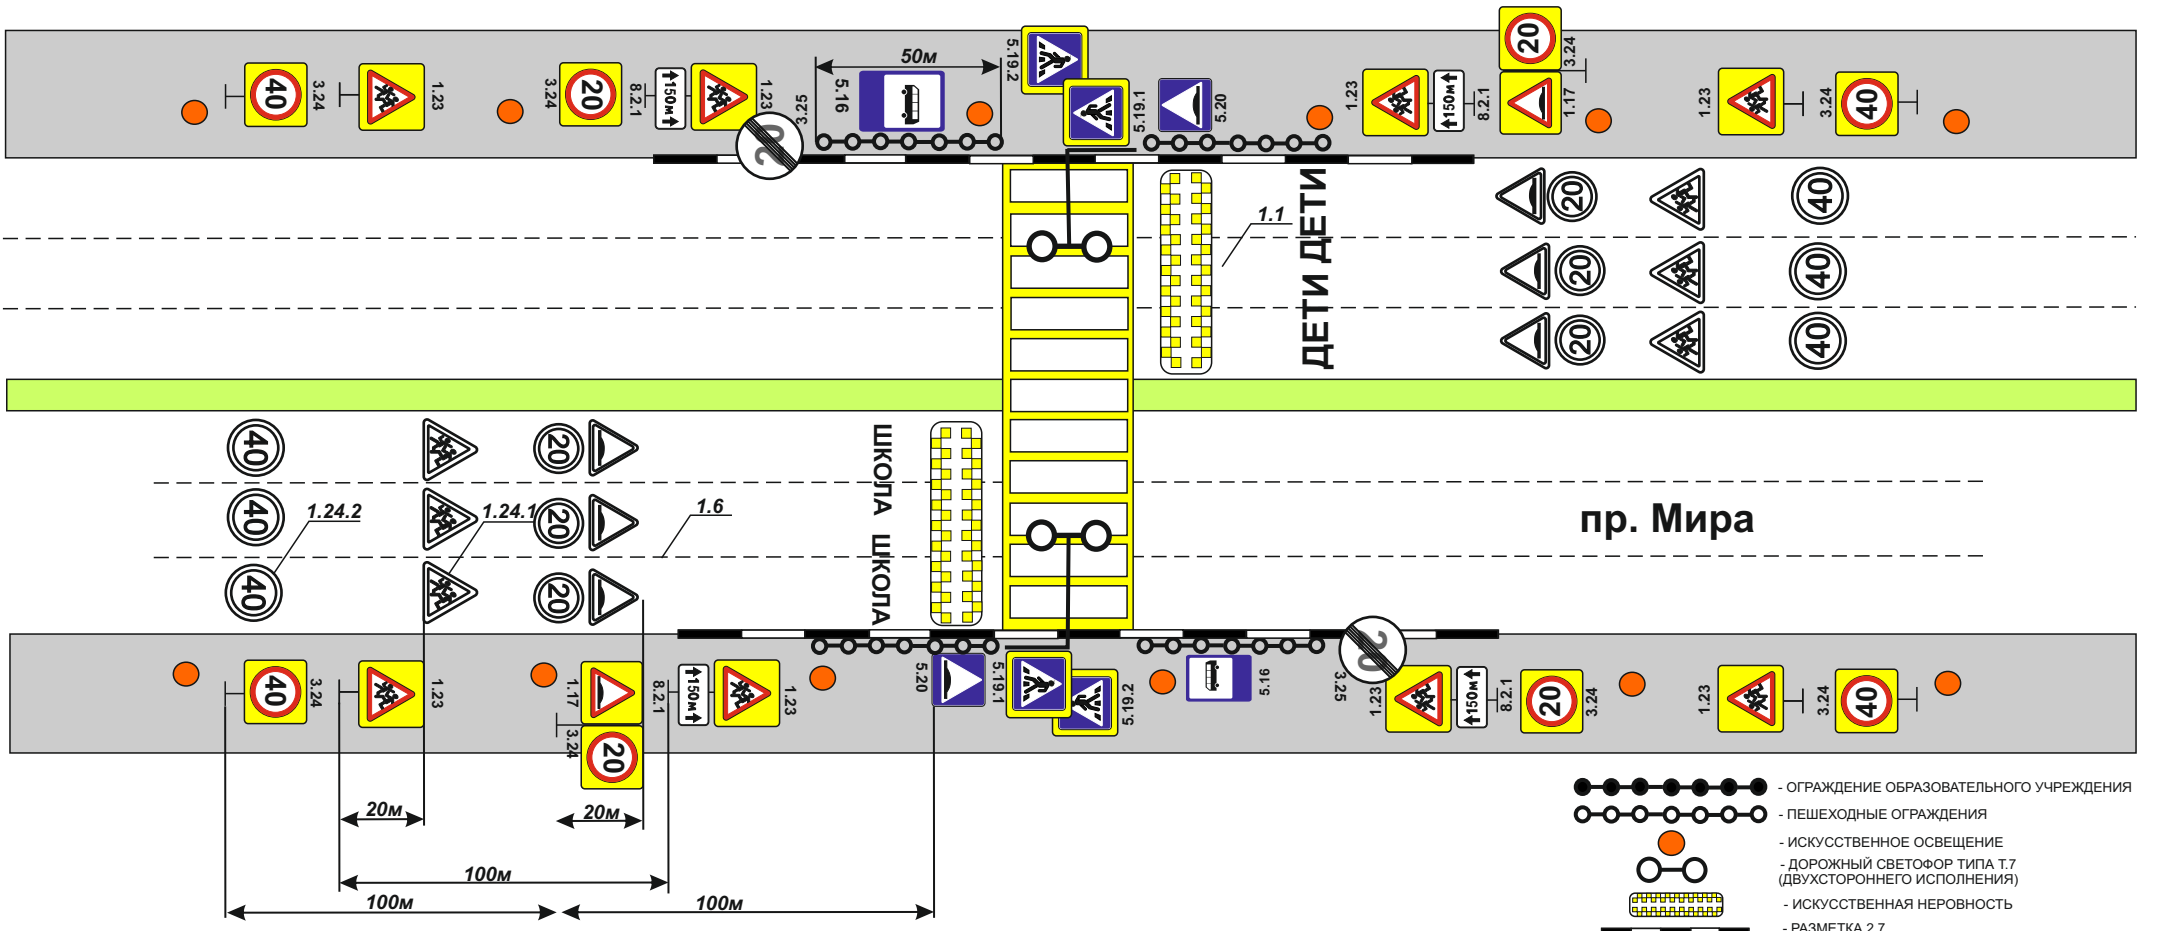

Школа № 28

Детский сад № 77

Детский сад № 72

37

43

- ОГРАЖДЕНИЕ ОБРАЗОВАТЕЛЬНОГО УЧРЕЖДЕНИЯ
- ПЕШЕХОДНЫЕ ОГРАЖДЕНИЯ
- ИСКУССТВЕННОЕ ОСВЕЩЕНИЕ
- ДОРОЖНЫЙ СВЕТОФОР ТИПА Т.7 (ДВУХСТОРОННЕГО ИСПОЛНЕНИЯ)
- ИСКУССТВЕННАЯ НЕРОВНОСТЬ
- РАЗМЕТКА 2.7