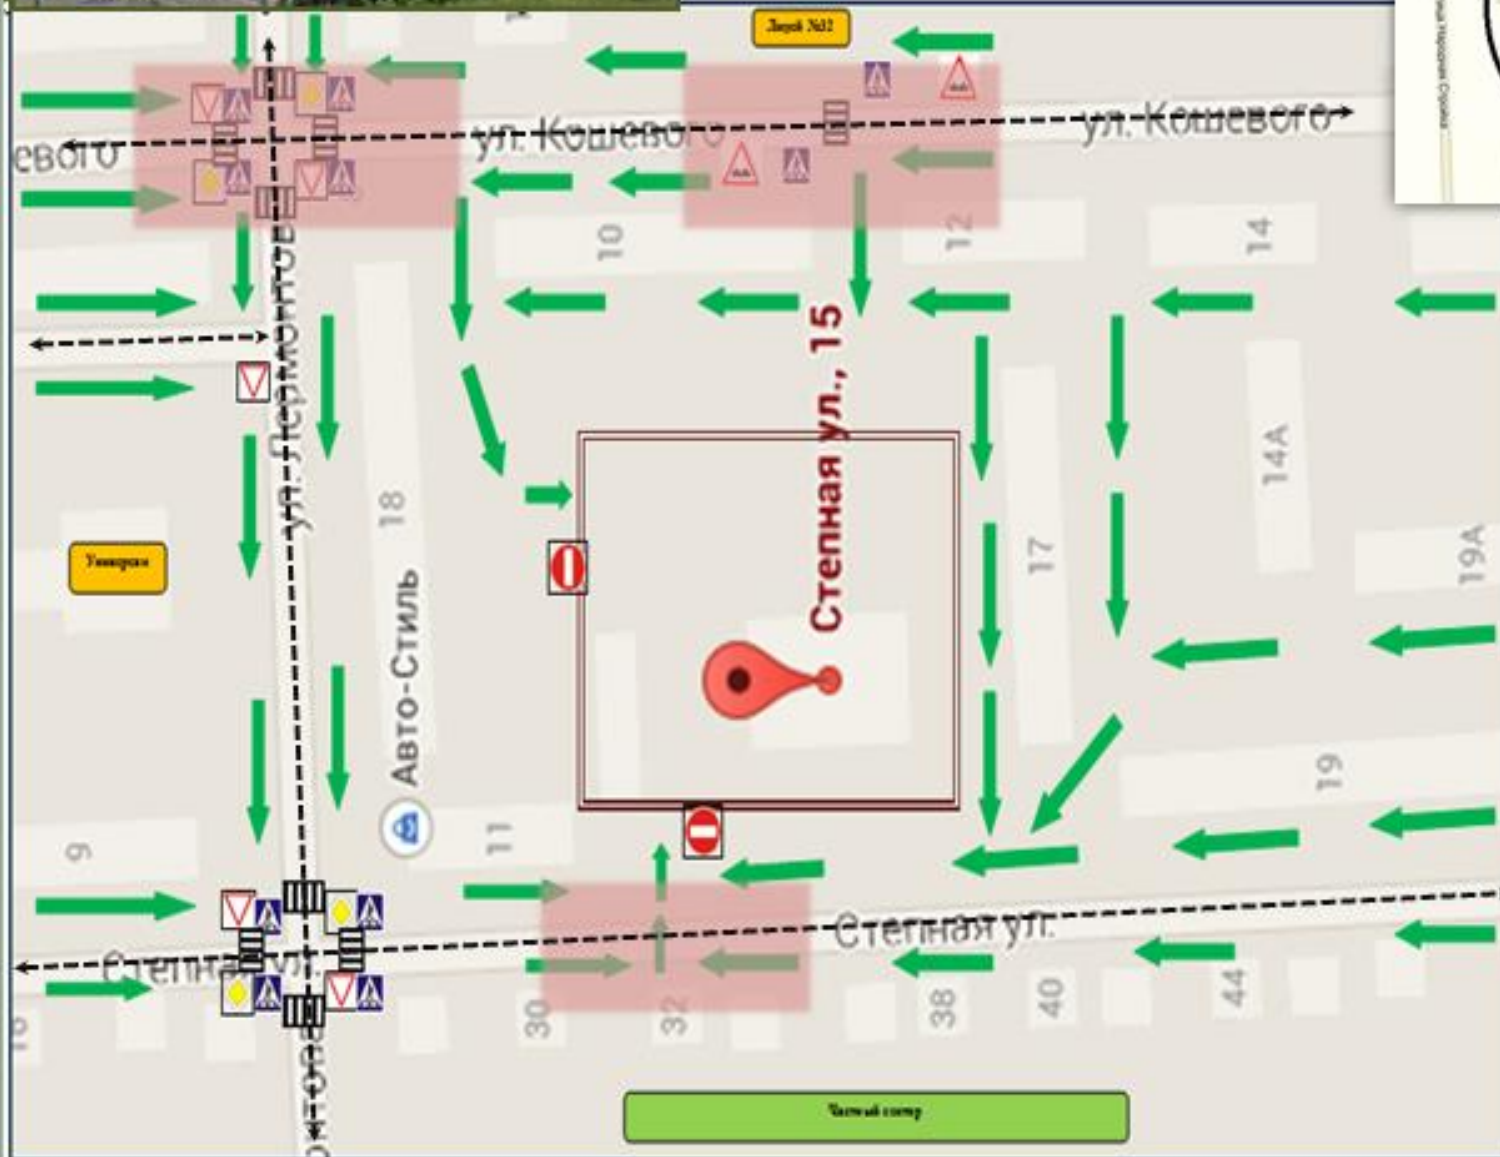

ПЛАН-СХЕМА
МБДОУ «Детский сад №10»
г. Лениногорск МО ЛМР РТ

Условные обозначения:

- Движение детей в (из) Детского сада №10
- Жилая застройка
- Проезжая часть
- Тротуар
- Опасные участки
- Движение транспорта

Отделение ГИБДД отдела МВД России по ЛМРРТ,
ул. Агадулина, д. 20/1,
контактный телефон: 2-72-20
МБДОУ «Детский сад общеразвивающего вида № 10 г. Лениногорска», ул. Степная, д. 15,
контактный телефон: 2-16-06
Электронная почта:
dougorod10@mail.ru