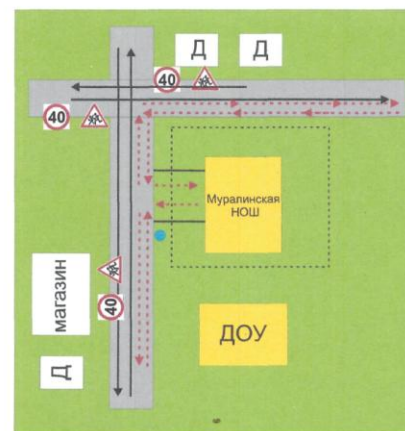

З.М. Давлетбаев
2015 г.

МП

Схема безопасных маршрутов движения детей к филиалу
«Муралинская начальная общеобразовательная школа»
(422027, РТ, Арский район, село IV

ДОУ «Сизинская основная общеобразовательная школа»
ского муниципального района Республики Татарстан
ли, улица Центральная, дом 43)

Схема безопасных маршрутов

Существующий пешеходный переход.

Директор МБОУ

М.М.Абдуллин

Новое решение пешеходного перехода расположенного вблизи образовательной организации

- Забор ОО
- Движение транспортных средств
- Жилая застройка
- Движение детей
- Освещение