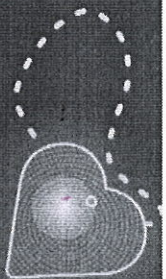

СВЕТОВОЗВРАЩАЮЩИЙ ЭЛЕМЕНТ

- один из самых эффективных способов обеспечить свою безопасность и видимость на дороге

ЗОНА ВИДИМОСТИ ВОДИТЕЛЯ

Без световозвращателя

Со световозвращателем

Световозвращающий элемент является эффективным средством безопасности детей и взрослых, велосипедистов и пешеходов в темное время или в условиях недостаточной видимости: сумерки, дождь, снег или туман.

Пункт 4.1 ПДД РФ: При переходе дороги и движении по обочинам или краю проезжей части в темное время суток или в условиях недостаточной видимости пешеходам рекомендуется, а вне населенных пунктов пешеходы обязаны иметь при себе предметы со световозвращающими элементами и обеспечивать видимость этих предметов водителями транспортных средств.