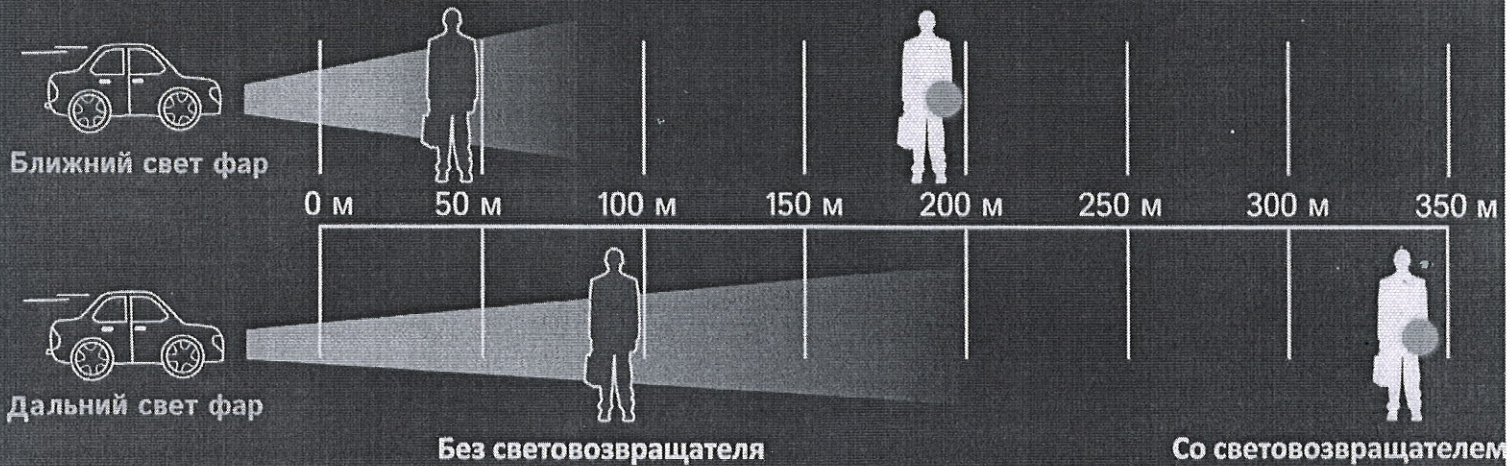

СВЕТОВОЗВРАЩАЮЩИЙ ЭЛЕМЕНТ

- один из самых эффективных способов обеспечить свою безопасность и видимость на дороге

ЗОНА ВИДИМОСТИ ВОДИТЕЛЯ

Без световозвращателя

Со световозвращателем

Световозвращающий элемент является эффективным средством безопасности детей и взрослых, велосипедистов и пешеходов в темное время или в условиях недостаточной видимости: сумерки, дождь, снег или туман.