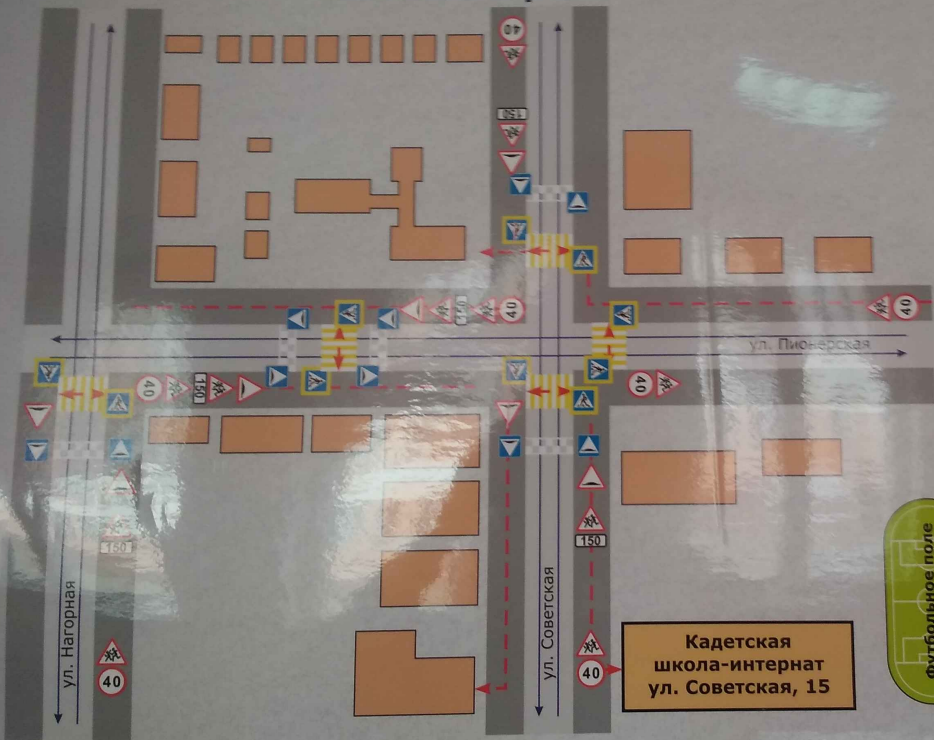

# ПЛАН-СХЕМА БЕЗОПАСНОГО МАРШРУТА ДВИЖЕНИЯ

## Кадетская школа-интернат г. Болгар Спасского района

-  - образовательное учреждение
-  - жилая застройка
-  - проезжая часть
-  - тротуар
-  - движение транспортных средств
-  - движение транспортных средств по территории образовательного учреждения
-  - движение детей (учеников) в (из) образовательное учреждение
-  - место разгрузки/погрузки