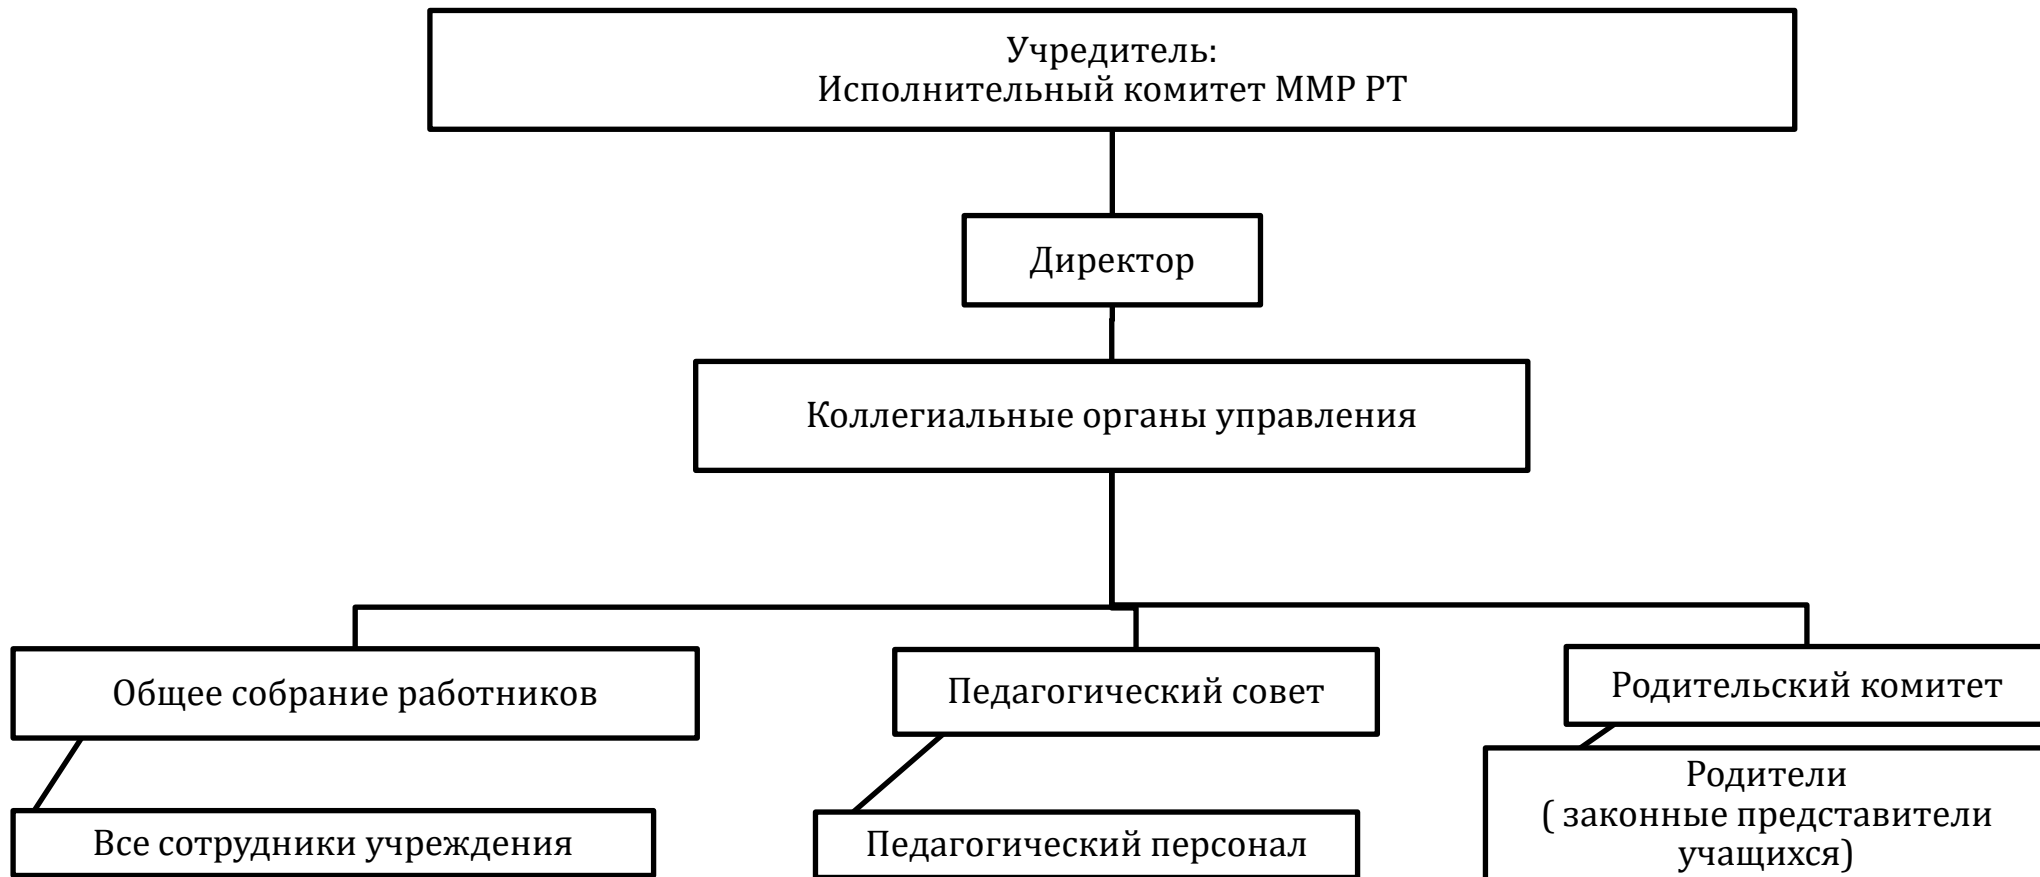

**Функциональная структура и органы управления
МБОУ «СОШ №1» ММР РТ**

Директор

Административно - управленческий персонал

Зам. директора по УВР

Руководители школьных методических объединений

МО учителей русского языка и литературы