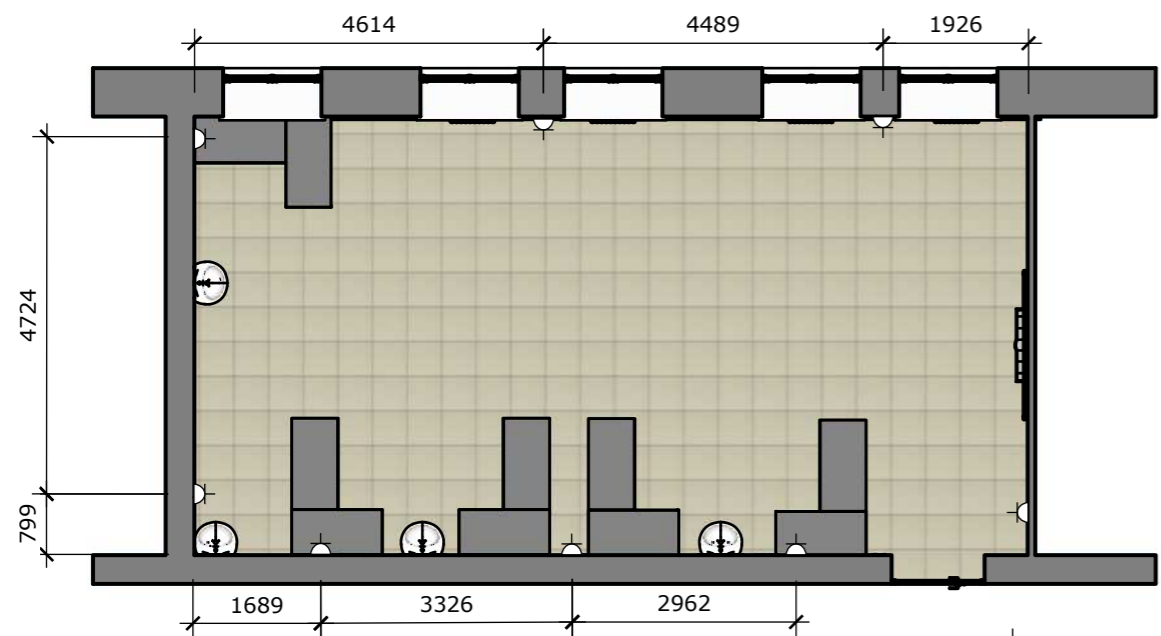

План размещения оборудования М1:100

Условные обозначения:

- Стол 1200x600x850
- Перегородка 2000x2000
- Интерактивная доска

План размещения розеток М1:100

Условные обозначения:

- Розетка
высота установки согласно оборудования.