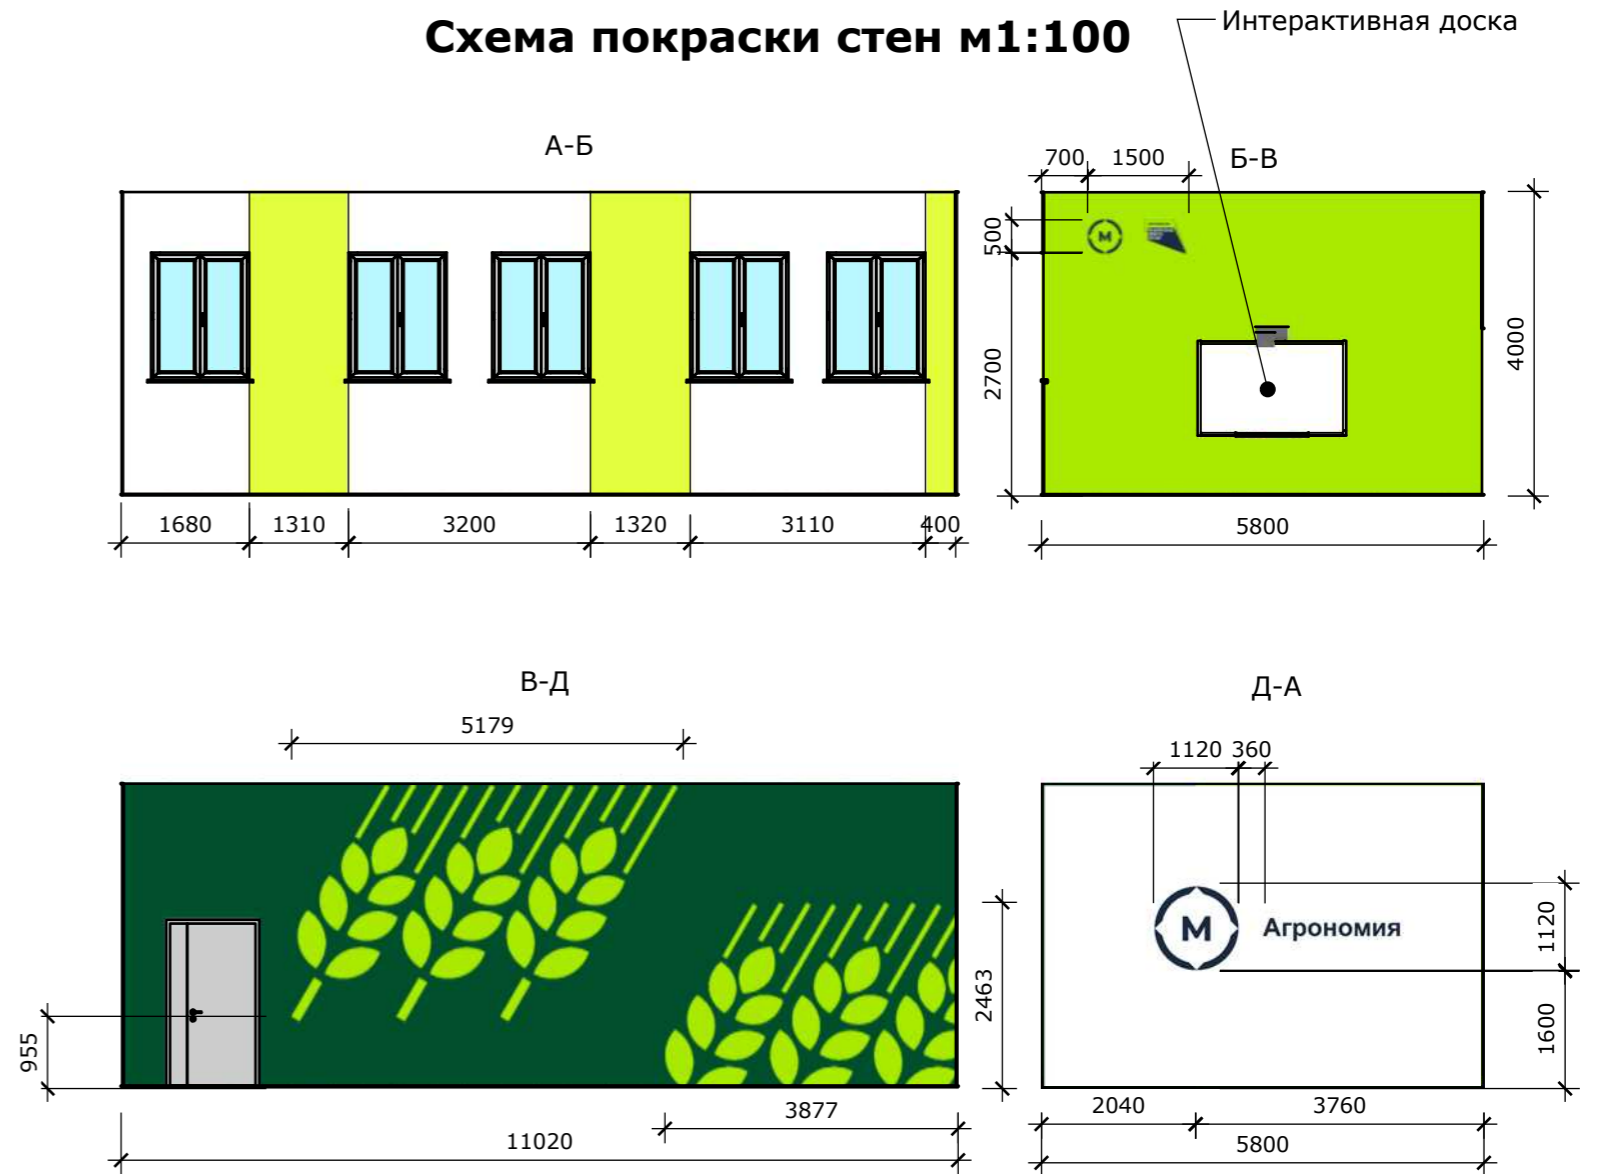

Схема покраски стен м1:100

Примечание: Логотип и надписи размещать согласно брендбука.

Условные обозначения:

- Краска цвет: pantone 350 XGC , CMYK 54/0/38/68
- Краска цвет: pantone 14-0340 TCX , CMYK 18/0/78/9
- Краска цвет белый
- Краска цвет: pantone 2380, CMYK 42/27/0/74

Объект	Адрес	Альбом	Наименование чертежа	Выполнил	Исполнитель	Подпись	Дата	Масштаб	Лист/листов
Мастерские колледжа	422122 Республика Татарстан, Кукморский район с. Яньль, ул. Профтехквартал, 9б	Интерьер	План размещения оборудования и схема покраски стен мастерской "Агрономия"	Разработал:	Багаутдинов А.Р.			1:100	2/2