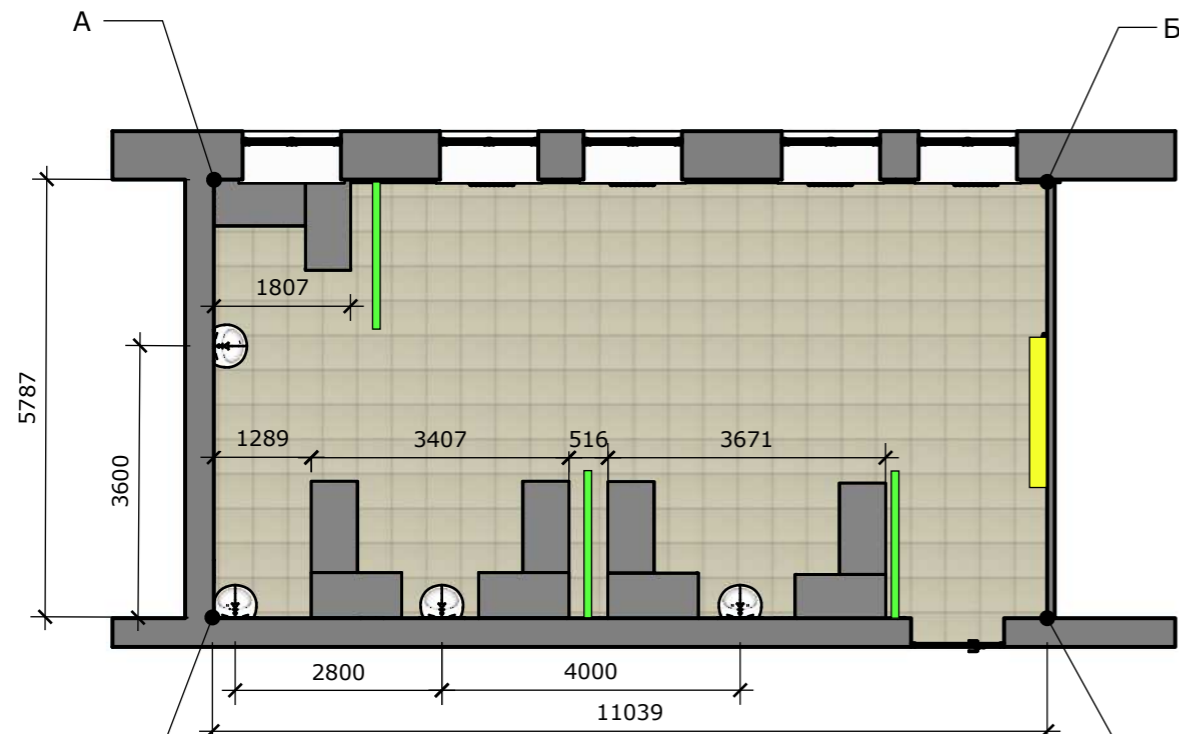

План размещения оборудования М1:100

Условные обозначения:

- Стол 1200x600x850
- Перегородка 2000x2000
- Интерактивная доска

План размещения розеток М1:100

Условные обозначения:

- Розетка
высота установки согласно оборудования.